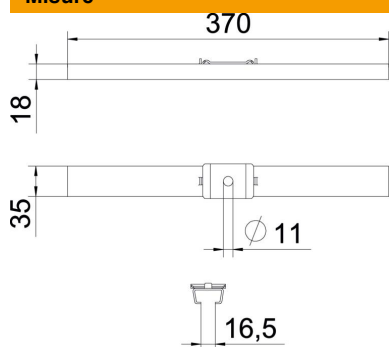

Dati anagrafici

Codice articolo	6015404
Sigla 1	Sospensione centrale
Sigla 2	per passerella grigliata +supp
Produttore	OBO
Dimensione	B370mm
Materiale	Acciaio
Superficie	zincato in continuo
Norma per superfici	DIN EN 10346
Unità VK più piccola	25
Unità	Pezzo
Peso	43 kg
Unità di peso	kg/100 Pz.

Scheda tecnica

Supporto centrale per passerella grigliata FS

Codice articolo: 6015404

Misure

Lunghezza	35 mm
Larghezza	370 mm
Altezza	18 mm
Dimensione B	370 mm

Dati tecnici

Versione	agganciato
Mantenimento funzionale	no
per larghezza max	370 mm
per larghezza min.	370
Adatto per asta filettata metrica	10
Diametro foro	11 mm
Regolabile	no