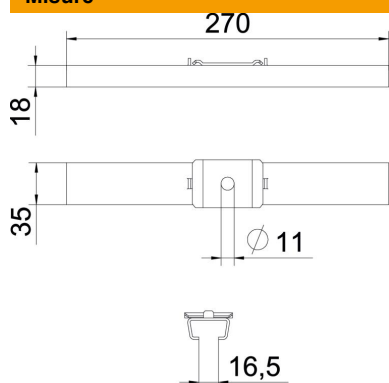

Dati anagrafici

Codice articolo	6015402
Sigla 1	Sospensione centrale
Sigla 2	per passerella grigliata +supp
Produttore	OBO
Dimensione	B270mm
Materiale	Acciaio
Superficie	zincato in continuo
Norma per superfici	DIN EN 10346
Unità VK più piccola	25
Unità	Pezzo
Peso	32 kg
Unità di peso	kg/100 Pz.

Scheda tecnica

Supporto centrale per passerella grigliata FS

Codice articolo: 6015402

Misure

Lunghezza	35 mm
Larghezza	270 mm
Altezza	18 mm
Dimensione B	270 mm

Dati tecnici

Versione	agganciato
Mantenimento funzionale	no
per larghezza max	270 mm
per larghezza min.	270
Adatto per asta filettata metrica	10
Diametro foro	11 mm
Regolabile	no