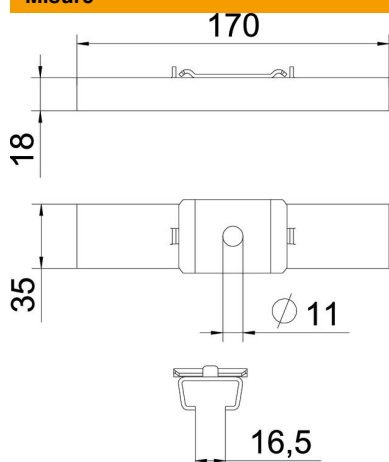

Dati anagrafici

Codice articolo	6015400
Sigla 1	Sospensione centrale
Sigla 2	per passerella grigliata +supp
Produttore	OBO
Dimensione	B170mm
Materiale	Acciaio
Superficie	zincato in continuo
Norma per superfici	DIN EN 10346
Unità VK più piccola	25
Unità	Pezzo
Peso	20 kg
Unità di peso	kg/100 Pz.

Scheda tecnica

Supporto centrale per passerella grigliata FS

Codice articolo: 6015400

Misure

Lunghezza	35 mm
Larghezza	170 mm
Altezza	18 mm
Dimensione B	170 mm

Dati tecnici

Versione	agganciato
Mantenimento funzionale	no
per larghezza max	170 mm
per larghezza min.	170
Adatto per asta filettata metrica	10
Diametro foro	11 mm
Regolabile	no