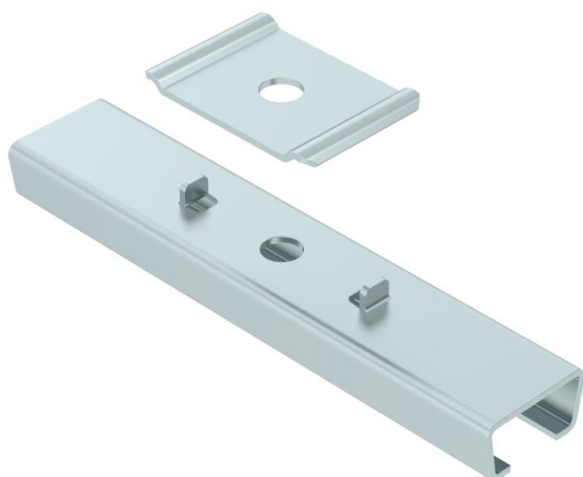

Scheda tecnica

Supporto centrale per passerella grigliata FS

Codice articolo: 6015400

Sospensione centrale compresa di morsetto per la sospensione di passerelle grigliate.

St Acciaio

FS zincato in continuo

Dati anagrafici

Codice articolo	6015400
Sigla 1	Sospensione centrale
Sigla 2	per passerella grigliata +supp
Produttore	OBO
Dimensione	B170mm
Materiale	Acciaio
Superficie	zincato in continuo
Norma per superfici	DIN EN 10346
Unità VK più piccola	25
Unità	Pezzo
Peso	20 kg
Unità di peso	kg/100 Pz.

Scheda tecnica

Supporto centrale per passerella grigliata FS

Codice articolo: 6015400

Misure

Lunghezza	35 mm
Larghezza	170 mm
Altezza	18 mm
Dimensione B	170 mm

Dati tecnici

Versione	agganciato
Mantenimento funzionale	no
per larghezza max	170 mm
per larghezza min.	170
Adatto per asta filettata metrica	10
Diametro foro	11 mm
Regolabile	no