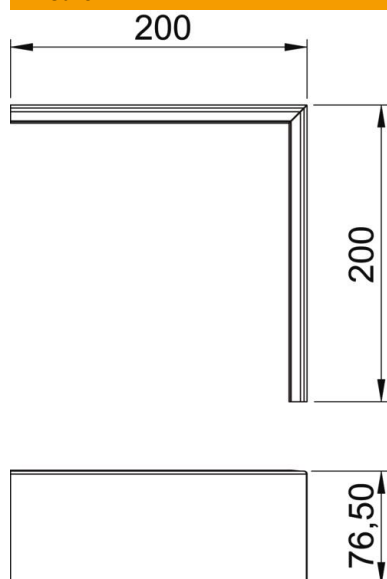

## Dati anagrafici

Codice articolo	6274796
Tipo	GK-OTGAGR
Sigla 1	Coperchio
Sigla 2	angolo esterno, liscio
Produttore	OBO
Colore	grigio pietra; RAL 7030
Materiale	Polivinilcloruro
Unità VK più piccola	1
Unità	Pezzo
Peso	9,5 kg
Unità di peso	kg/100 Pz.

## Misure

Lunghezza	200 mm
Larghezza	76,5 mm
Altezza	12 mm