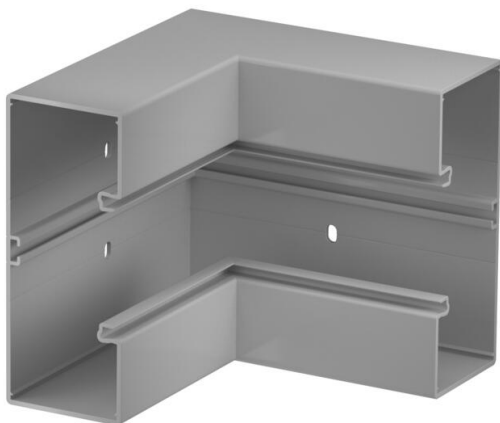

# Scheda tecnica

Angolo interno, per canale porta apparecchi Rapid 80 tipo  
GK-70170

Codice articolo: 6274746

Angolo interno per deviazione di direzione dei canali porta apparecchi GK.

**PVC** Polivinilcloruro

## Dati anagrafici

Codice articolo	6274746
Tipo	GK-I70170GR
Sigla 1	Angolo interno
Produttore	OBO
Dimensione	70x170mm
Colore	grigio pietra; RAL 7030
Materiale	Polivinilcloruro
Unità VK più piccola	1
Unità	Pezzo
Peso	130 kg
Unità di peso	kg/100 Pz.

## Misure

Larghezza	170 mm
Altezza	70 mm

# Scheda tecnica

Angolo interno, per canale porta apparecchi Rapid 80 tipo  
GK-70170

Codice articolo: 6274746