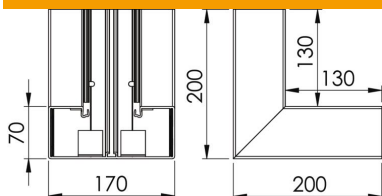

# Scheda tecnica

Angolo interno, per canale porta apparecchi Rapid 80 tipo  
GK-70170

Codice articolo: 6274746

Angolo interno per deviazione di direzione dei canali porta apparecchi GK.

**PVC** Polivinilcloruro

## Dati anagrafici

Codice articolo	6274746
Tipo	GK-I70170GR
Sigla 1	Angolo interno
Produttore	OBO
Dimensione	70x170mm
Colore	grigio pietra; RAL 7030
Materiale	Polivinilcloruro
Unità VK più piccola	1
Unità	Pezzo
Peso	130 kg
Unità di peso	kg/100 Pz.

## Misure

Larghezza	170 mm
Altezza	70 mm

## Dati tecnici

Numero delle parti superiori	1
Versione	Parte inferiore
Forma	simmetrico
Priva di alogeni	no
Fascetta fermacavo	no
Giunto per canali	no
Tipo di montaggio delle parti superiori	collocato internamente
Foro di montaggio nel pavimento	sì
Larghezza della parte superiore	76,5 mm
Larghezza della parte superiore 2	0 mm
Larghezza della parte superiore 3	0 mm
Grado di protezione	IP30
Pellicola protettiva	sì
Grado di protezione IK-Code	IK08
Range di temperatura di esercizio max	60 °C
Range di temperatura di esercizio min.	-15 °C
Area ad angolo max	90 mm
Area ad angolo min.	90 mm