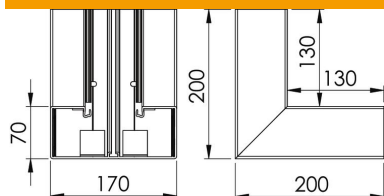

# Scheda tecnica

Angolo interno, per canale porta apparecchi Rapid 80 tipo  
GK-70170

Codice articolo: 6274741

Angolo interno per deviazione di direzione dei canali porta apparecchi GK.

**PVC** Polivinilcloruro

## Dati anagrafici

Codice articolo	6274741
Tipo	GK-I70170CW
Sigla 1	Angolo interno
Produttore	OBO
Dimensione	70x170mm
Colore	bianco crema; RAL 9001
Materiale	Polivinilcloruro
Unità VK più piccola	1
Unità	Pezzo
Peso	130 kg
Unità di peso	kg/100 Pz.

## Misure

Lunghezza	200 mm
Larghezza	170 mm
Altezza	70 mm

## Dati tecnici

Numero delle parti superiori	1
Versione	Parte inferiore
Forma	simmetrico
Priva di alogeni	no
Fascetta fermacavo	no
Giunto per canali	no
Tipo di montaggio delle parti superiori	collocato internamente
Foro di montaggio nel pavimento	sì
Larghezza della parte superiore	76,5 mm
Larghezza della parte superiore 2	0 mm
Larghezza della parte superiore 3	0 mm
Grado di protezione	IP30
Pellicola protettiva	sì
Grado di protezione IK-Code	IK08
Range di temperatura di esercizio max	60 °C
Range di temperatura di esercizio min.	-15 °C
Area ad angolo max	90 mm
Area ad angolo min.	90 mm