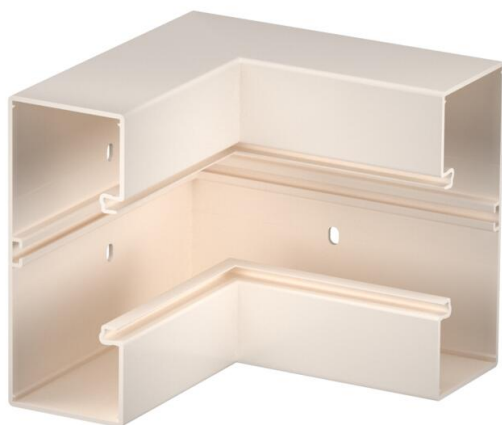

# Scheda tecnica

Angolo interno, per canale porta apparecchi Rapid 80 tipo  
GK-70170

Codice articolo: 6274741

Angolo interno per deviazione di direzione dei canali porta apparecchi GK.

**PVC** Polivinilcloruro

## Dati anagrafici

Codice articolo	6274741
Tipo	GK-I70170CW
Sigla 1	Angolo interno
Produttore	OBO
Dimensione	70x170mm
Colore	bianco crema; RAL 9001
Materiale	Polivinilcloruro
Unità VK più piccola	1
Unità	Pezzo
Peso	130 kg
Unità di peso	kg/100 Pz.

## Misure

Lunghezza	200 mm
Larghezza	170 mm
Altezza	70 mm

# Scheda tecnica

Angolo interno, per canale porta apparecchi Rapid 80 tipo  
GK-70170

Codice articolo: 6274741