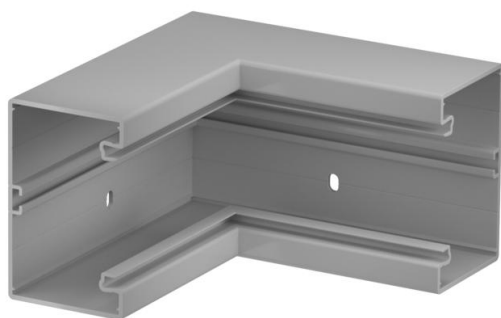

# Scheda tecnica

Angolo interno, per canale porta apparecchi Rapid 80, tipo GK-70110

Codice articolo: 6274346

Angolo interno per deviazione di direzione dei canali porta apparecchi GK.

**PVC** Polivinilcloruro

## Dati anagrafici

Codice articolo	6274346
Tipo	GK-I70110GR
Sigla 1	Angolo interno
Produttore	OBO
Dimensione	70x110mm
Colore	grigio pietra; RAL 7030
Materiale	Polivinilcloruro
Unità VK più piccola	1
Unità	Pezzo
Peso	100 kg
Unità di peso	kg/100 Pz.

# Scheda tecnica

Angolo interno, per canale porta apparecchi Rapid 80, tipo GK-70110

Codice articolo: 6274346

## Misure

Larghezza	110 mm
Altezza	70 mm