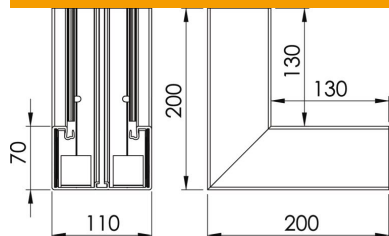

## Dati anagrafici

Codice articolo	6274346
Tipo	GK-I70110GR
Sigla 1	Angolo interno
Produttore	OBO
Dimensione	70x110mm
Colore	grigio pietra; RAL 7030
Materiale	Polivinilcloruro
Unità VK più piccola	1
Unità	Pezzo
Peso	100 kg
Unità di peso	kg/100 Pz.

# Scheda tecnica

Angolo interno, per canale porta apparecchi Rapid 80, tipo GK-70110

Codice articolo: 6274346

## Misure

Larghezza	110 mm
Altezza	70 mm

## Dati tecnici

Numero delle parti superiori	1
Versione	Parte inferiore
Forma	simmetrico
Priva di alogeni	no
Fascetta fermacavo	no
Giunto per canali	no
Tipo di montaggio delle parti superiori	collocato internamente
Foro di montaggio nel pavimento	sì
Larghezza della parte superiore	76,5 mm
Larghezza della parte superiore 2	0 mm
Larghezza della parte superiore 3	0 mm
Grado di protezione	IP30
Pellicola protettiva	sì
Grado di protezione IK-Code	IK08
Range di temperatura di esercizio max	60 °C
Range di temperatura di esercizio min.	-15 °C
Area ad angolo max	90 mm
Area ad angolo min.	90 mm