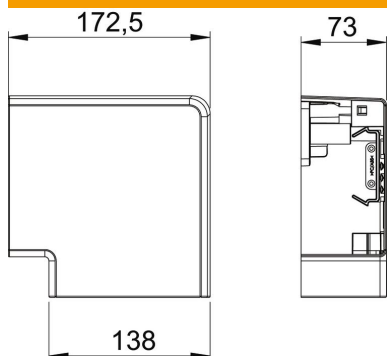

## Dati anagrafici

Codice articolo	6274420
Tipo	GK-FH70130RW
Sigla 1	Coperchio angolo
Sigla 2	piano
Produttore	OBO
Dimensione	70x130mm
Colore	bianco; RAL 9010
Materiale	Policarbonato/Acrilnitrile Butadiene Stirolo
Unità VK più piccola	1
Unità	Pezzo
Peso	12,461 kg
Unità di peso	kg/100 Pz.

## Misure

Lunghezza	172,5 mm
Larghezza	138 mm
Altezza	73 mm

## Dati tecnici

Numero delle parti superiori	1
Versione	Pezzo stampato calotta
per larghezza canale	130 mm
per altezza canale	70 mm
Priva di alogeni	sì
Fascetta fermacavo	no
Giunto per canali	no
Tipo di montaggio delle parti superiori	globale
Foro di montaggio nel pavimento	no
Larghezza della parte superiore	0 mm
Larghezza della parte superiore 2	0 mm
Larghezza della parte superiore 3	0 mm
Deviazione di direzione	verticale, in salita/discesa
Grado di protezione	IP30
Pellicola protettiva	sì
Grado di protezione IK-Code	IK08
Simmetrico	sì
Range di temperatura di esercizio max	60 °C
Range di temperatura di esercizio min.	-15 °C
Area ad angolo max	90 mm
Area ad angolo min.	90 mm