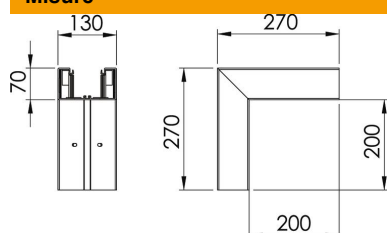

# Scheda tecnica

Angolo esterno, per canale porta apparecchi Rapid 80 tipo  
GK-70130

Codice articolo: 6274510

Angolo esterno per deviazione di direzione dei canali porta apparecchi GK.  
Il coperchio deve essere ordinato separatamente.

## Dati anagrafici

Codice articolo	6274510
Tipo	GK-A70130RW
Sigla 1	Angolo esterno
Produttore	OBO
Dimensione	70x130mm
Colore	bianco; RAL 9010
Materiale	Polivinilcloruro
Unità VK più piccola	1
Unità	Pezzo
Peso	127 kg
Unità di peso	kg/100 Pz.

## Misure

Lunghezza	270 mm
Larghezza	130 mm
Altezza	70 mm

## Dati tecnici

Numero delle parti superiori	1
Versione	Parte inferiore
Priva di alogeni	no
Fascetta fermacavo	no
Giunto per canali	no
Tipo di montaggio delle parti superiori	collocato internamente
Foro di montaggio nel pavimento	sì
Larghezza della parte superiore	76,5 mm
Larghezza della parte superiore 2	0 mm
Larghezza della parte superiore 3	0 mm
Grado di protezione	IP30
Pellicola protettiva	sì
Grado di protezione IK-Code	IK08
Simmetrico	sì
Range di temperatura di esercizio max	60 °C
Range di temperatura di esercizio min.	-15 °C
Area ad angolo max	90 mm
Area ad angolo min.	90 mm