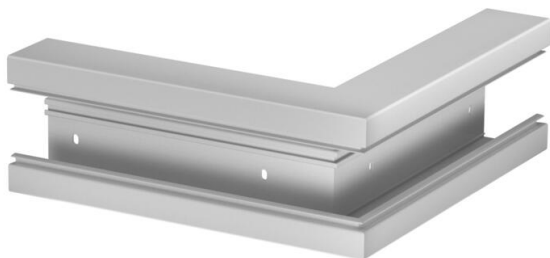

Scheda tecnica

Angolo esterno, per canale porta apparecchi Rapid 80 tipo
GK-70130

Codice articolo: 6274512

Angolo esterno per deviazione di direzione dei canali porta apparecchi GK.
Il coperchio deve essere ordinato separatamente.

PVC Polivinilcloruro

Dati anagrafici

Codice articolo	6274512
Tipo	GK-A70130LGR
Sigla 1	Angolo esterno
Produttore	OBO
Dimensione	70x130mm
Colore	grigio chiaro; RAL 7035
Materiale	Polivinilcloruro
Unità VK più piccola	1
Unità	Pezzo
Peso	127 kg
Unità di peso	kg/100 Pz.

Misure

Lunghezza	270 mm
Larghezza	130 mm
Altezza	70 mm

Scheda tecnica

Angolo esterno, per canale porta apparecchi Rapid 80 tipo
GK-70130

Codice articolo: 6274512

Dati tecnici

Numero delle parti superiori	1
Versione	Parte inferiore
Priva di alogeni	no
Fascetta fermacavo	no
Giunto per canali	no
Tipo di montaggio delle parti superiori	collocato internamente
Foro di montaggio nel pavimento	sì
Larghezza della parte superiore	76,5 mm
Larghezza della parte superiore 2	0 mm
Larghezza della parte superiore 3	0 mm
Grado di protezione	IP30
Pellicola protettiva	sì
Grado di protezione IK-Code	IK08
Simmetrico	sì
Range di temperatura di esercizio max	60 °C
Range di temperatura di esercizio min.	-15 °C
Area ad angolo max	90 mm
Area ad angolo min.	90 mm