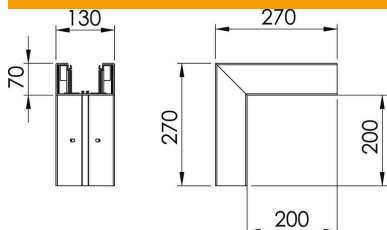

Scheda tecnica

Angolo esterno, per canale porta apparecchi Rapid 80 tipo
GK-70130

Codice articolo: 6274512

Angolo esterno per deviazione di direzione dei canali porta apparecchi GK.
Il coperchio deve essere ordinato separatamente.

PVC Polivinilcloruro

Dati anagrafici

Codice articolo	6274512
Tipo	GK-A70130LGR
Sigla 1	Angolo esterno
Produttore	OBO
Dimensione	70x130mm
Colore	grigio chiaro; RAL 7035
Materiale	Polivinilcloruro
Unità VK più piccola	1
Unità	Pezzo
Peso	127 kg
Unità di peso	kg/100 Pz.

Misure

Lunghezza	270 mm
Larghezza	130 mm
Altezza	70 mm

Scheda tecnica

Angolo esterno, per canale porta apparecchi Rapid 80 tipo
GK-70130

Codice articolo: 6274512

Dati tecnici

Numero delle parti superiori	1
Versione	Parte inferiore
Priva di alogeni	no
Fascetta fermacavo	no
Giunto per canali	no
Tipo di montaggio delle parti superiori	collocato internamente
Foro di montaggio nel pavimento	sì
Larghezza della parte superiore	76,5 mm
Larghezza della parte superiore 2	0 mm
Larghezza della parte superiore 3	0 mm
Grado di protezione	IP30
Pellicola protettiva	sì
Grado di protezione IK-Code	IK08
Simmetrico	sì
Range di temperatura di esercizio max	60 °C
Range di temperatura di esercizio min.	-15 °C
Area ad angolo max	90 mm
Area ad angolo min.	90 mm