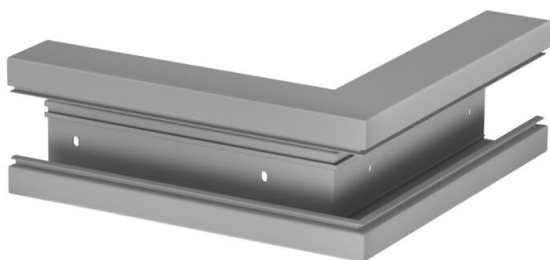

Scheda tecnica

Angolo esterno, per canale porta apparecchi Rapid 80 tipo
GK-70130

Codice articolo: 6274516

Angolo esterno per deviazione di direzione dei canali porta apparecchi GK.
Il coperchio deve essere ordinato separatamente.

PVC Polivinilcloruro

Dati anagrafici

Codice articolo	6274516
Tipo	GK-A70130GR
Sigla 1	Angolo esterno
Produttore	OBO
Dimensione	70x130mm
Colore	grigio pietra; RAL 7030
Materiale	Polivinilcloruro
Unità VK più piccola	1
Unità	Pezzo
Peso	127 kg
Unità di peso	kg/100 Pz.

Misure

Lunghezza	270 mm
Larghezza	130 mm
Altezza	70 mm

Scheda tecnica

Angolo esterno, per canale porta apparecchi Rapid 80 tipo
GK-70130

Codice articolo: 6274516

Dati tecnici

Numero delle parti superiori	1
Versione	Parte inferiore
Priva di alogeni	no
Fascetta fermacavo	no
Giunto per canali	no
Tipo di montaggio delle parti superiori	collocato internamente
Foro di montaggio nel pavimento	sì
Larghezza della parte superiore	76,5 mm
Larghezza della parte superiore 2	0 mm
Larghezza della parte superiore 3	0 mm
Grado di protezione	IP30
Pellicola protettiva	sì
Grado di protezione IK-Code	IK08
Simmetrico	sì
Range di temperatura di esercizio max	60 °C
Range di temperatura di esercizio min.	-15 °C
Area ad angolo max	90 mm
Area ad angolo min.	90 mm