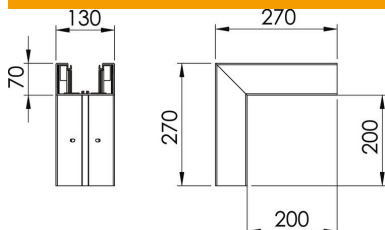

Scheda tecnica

Angolo esterno, per canale porta apparecchi Rapid 80 tipo
GK-70130

Codice articolo: 6274516

Angolo esterno per deviazione di direzione dei canali porta apparecchi GK.
Il coperchio deve essere ordinato separatamente.

PVC Polivinilcloruro

Dati anagrafici

Codice articolo	6274516
Tipo	GK-A70130GR
Sigla 1	Angolo esterno
Produttore	OBO
Dimensione	70x130mm
Colore	grigio pietra; RAL 7030
Materiale	Polivinilcloruro
Unità VK più piccola	1
Unità	Pezzo
Peso	127 kg
Unità di peso	kg/100 Pz.

Misure

Lunghezza	270 mm
Larghezza	130 mm
Altezza	70 mm

Scheda tecnica

Angolo esterno, per canale porta apparecchi Rapid 80 tipo
GK-70130

Codice articolo: 6274516

Dati tecnici

Numero delle parti superiori	1
Versione	Parte inferiore
Priva di alogeni	no
Fascetta fermacavo	no
Giunto per canali	no
Tipo di montaggio delle parti superiori	collocato internamente
Foro di montaggio nel pavimento	sì
Larghezza della parte superiore	76,5 mm
Larghezza della parte superiore 2	0 mm
Larghezza della parte superiore 3	0 mm
Grado di protezione	IP30
Pellicola protettiva	sì
Grado di protezione IK-Code	IK08
Simmetrico	sì
Range di temperatura di esercizio max	60 °C
Range di temperatura di esercizio min.	-15 °C
Area ad angolo max	90 mm
Area ad angolo min.	90 mm