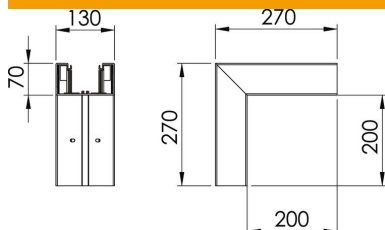

Scheda tecnica

Angolo esterno, per canale porta apparecchi Rapid 80 tipo
GK-70130

Codice articolo: 6274511

Angolo esterno per deviazione di direzione dei canali porta apparecchi GK.
Il coperchio deve essere ordinato separatamente.

PVC Polivinilcloruro

Dati anagrafici

Codice articolo	6274511
Tipo	GK-A70130CW
Sigla 1	Angolo esterno
Produttore	OBO
Dimensione	70x130mm
Colore	bianco crema; RAL 9001
Materiale	Polivinilcloruro
Unità VK più piccola	1
Unità	Pezzo
Peso	127 kg
Unità di peso	kg/100 Pz.

Misure

Lunghezza	270 mm
Larghezza	130 mm
Altezza	70 mm

Scheda tecnica

Angolo esterno, per canale porta apparecchi Rapid 80 tipo
GK-70130

Codice articolo: 6274511

Dati tecnici

Numero delle parti superiori	1
Versione	Parte inferiore
Priva di alogeni	no
Fascetta fermacavo	no
Giunto per canali	no
Tipo di montaggio delle parti superiori	collocato internamente
Foro di montaggio nel pavimento	sì
Larghezza della parte superiore	76,5 mm
Larghezza della parte superiore 2	0 mm
Larghezza della parte superiore 3	0 mm
Grado di protezione	IP30
Pellicola protettiva	sì
Grado di protezione IK-Code	IK08
Simmetrico	sì
Range di temperatura di esercizio max	60 °C
Range di temperatura di esercizio min.	-15 °C
Area ad angolo max	90 mm
Area ad angolo min.	90 mm