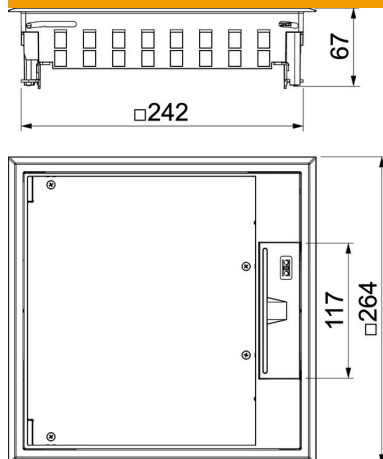

Scheda tecnica

Torretta a scomparsa GES9-3B con maniglia

Codice articolo: 7405077

Torretta a scomparsa con maniglia ed uscita cavi orientabile con guarnizione in materiale espanso. Il coperchio incernierato è dotato di una piastra di rinforzo strutturale in lamiera d'acciaio con spessore di 4 mm e permette l'installazione di un rivestimento pavimento di 5 mm (regolabile anche a 10 mm). È possibile anche installare fino a 3 prese CEE. Possibilità di installazione di dispositivi elettrici:

PA Poliammide

Dati anagrafici

Codice articolo	7405077
Tipo	GES9-3B U 7011
Sigla 1	Torretta scomparsa
Sigla 2	per montaggio universale
Produttore	OBO
Dimensione	264x264x67
Colore	Grigio ferro; RAL 7011
Materiale	Poliammide
Unità VK più piccola	1
Unità	Pezzo
Peso	205 kg
Unità di peso	kg/100 Pz.

Scheda tecnica

Torretta a scomparsa GES9-3B con maniglia

Codice articolo: 7405077

Misure

Lunghezza	264 mm
Larghezza	264 mm
Altezza	67 mm
Dimensione h	73 mm

Dati tecnici

Numero degli apparecchi installabili	12
Numero di moduli apparecchi	3
Versione	quadrato
Versione uscita cavo	Uscita cavi orientabile
Telaio di protezione rivestimento	sì
Trattamento del pavimento	asciutto
Possibilità di incasso della guarnizione	no
Altezza pavimento min.	73 mm
Adatto per incasso nel pavimento doppio	sì
Adatto per condotti sotto pavimento chiusi a filo battuto	no
Adatto per condotti sotto battuto coperti dal massetto	sì
Adatto per incasso in intercapedini del pavimento	sì
Adatto per trattamento con lavaggio bagnato	no
Adatto per scatola da incasso	250/350
Adatto per condotti sotto battuto	sì
Porta apparecchi per l'installazione di scatola porta apparecchi	sì
Lunghezza esterna	264 mm
Lunghezza di montaggio	244 mm
Con scanalatura rivestimento	sì
Dimensione nominale per torretta	9
Versione telaio	Telaio protezione
Grado di protezione (IP) con coperchio aperto	IP20
Grado di protezione (IP) con coperchio chiuso	IP40
Grado di protezione IK-Code	IK08