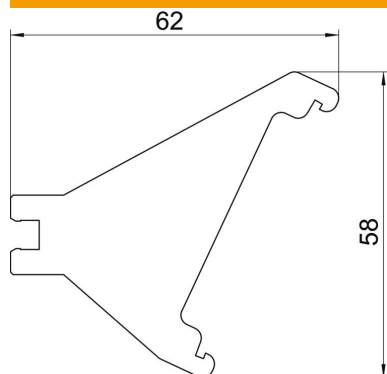

Scheda tecnica

Piastra stabilizzatrice

Codice articolo: 6115995

Piastra stabilizzatrice per la stabilizzazione dell'apertura sistema del canale porta apparecchi della serie GAD. La piastra viene impiegata nella parte inferiore canale e supporta l'alloggiamento dei coperchi, garantendo così un posizionamento sicuro degli apparecchi da incasso.

St Acciaio

Dati anagrafici

Codice articolo	6115995
Sigla 1	Piastra stabilizzatrice
Sigla 2	per canale Design
Produttore	OBO
Dimensione	62x58x2
Materiale	Acciaio
Unità VK più piccola	10
Unità	Pezzo
Peso	2 kg
Unità di peso	kg/100 Pz.

Scheda tecnica

Piastra stabilizzatrice

Codice articolo: 6115995

Misure

Lunghezza	62 mm
Larghezza	58 mm
Altezza	2 mm

Dati tecnici

Accessori	si
Pezzo di ricambio	no
Magnetico	no