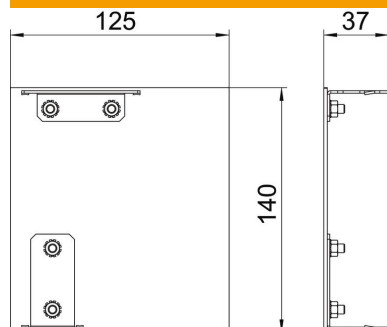

Scheda tecnica

Terminale destro Style

Codice articolo: 6115965

Terminale per i canali porta apparecchi design della serie GAD. Versione design "Style". L'elemento terminale può essere utilizzato solo per la chiusura sul lato destro.

Standard version in anodised aluminium, different decoration on request.

Alu Alluminio

EL anodizzato

Dati anagrafici

Codice articolo	6115965
Sigla 1	Terminale canale Design, dx
Sigla 2	Design Style
Produttore	OBO
Dimensione	125x140x37
Materiale	Alluminio
Superficie	anodizzato
Norma per superfici	
Unità VK più piccola	1
Unità	Pezzo
Peso	16,2 kg
Unità di peso	kg/100 Pz.

Scheda tecnica

Terminale destro Style

Codice articolo: 6115965

Misure

Lunghezza	37 mm
Larghezza	140 mm
Altezza	125 mm

Dati tecnici

Versione	asimmetrico
Tipo di fissaggio	rimovibile
per larghezza canale	140 mm
per altezza canale	114 mm
Adatto per	destro
Priva di alogeni	sì
Rivestimento sezioni	no
Pellicola protettiva	sì