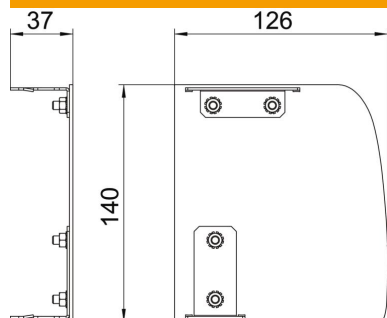

Standard version in anodised aluminium, different decoration on request.

Alu Alluminio

EL anodizzato

Dati anagrafici

Codice articolo	6115945
Tipo	GAD ER Soft EL
Sigla 1	Terminale canale Design, dx
Sigla 2	Design Soft
Produttore	OBO
Dimensione	126x140x37
Materiale	Alluminio
Superficie	anodizzato
Norma per superfici	
Unità VK più piccola	1
Unità	Pezzo
Peso	15,6 kg
Unità di peso	kg/100 Pz.

Scheda tecnica

Terminale destro Soft

Codice articolo: 6115945

Misure

Lunghezza	37 mm
Larghezza	140 mm
Altezza	126 mm

Dati tecnici

Versione	asimmetrico
Tipo di fissaggio	rimovibile
per larghezza canale	140 mm
per altezza canale	114 mm
Adatto per	destro
Priva di alogeni	sì
Rivestimento sezioni	no
Pellicola protettiva	sì