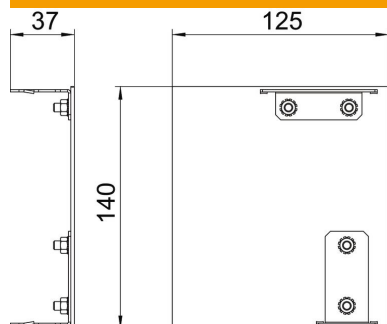

Alu Alluminio

EL anodizzato

Dati anagrafici

Codice articolo	6115955
Sigla 1	Terminale canale Design, sx
Sigla 2	Design Style
Produttore	OBO
Dimensione	125x140x37
Materiale	Alluminio
Superficie	anodizzato
Norma per superfici	
Unità VK più piccola	1
Unità	Pezzo
Peso	16,2 kg
Unità di peso	kg/100 Pz.

Scheda tecnica

Terminale sinistro Style

Codice articolo: 6115955

Misure

Lunghezza	37 mm
Larghezza	140 mm
Altezza	125 mm

Dati tecnici

Versione	asimmetrico
Tipo di fissaggio	rimovibile
per larghezza canale	140 mm
per altezza canale	114 mm
Adatto per	sinistro
Priva di alogeni	sì
Rivestimento sezioni	no
Pellicola protettiva	sì