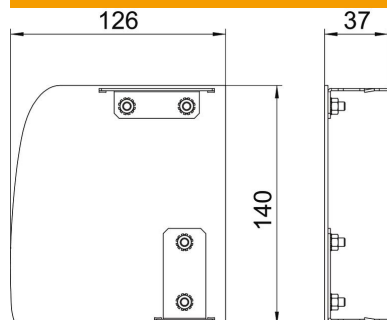

Standard version in anodised aluminium, different decoration on request.

Alu Alluminio

EL anodizzato

Dati anagrafici

Codice articolo	6115935
Tipo	GAD EL Soft EL
Sigla 1	Terminale canale Design, sx
Sigla 2	Design Soft
Produttore	OBO
Dimensione	126x140x37
Materiale	Alluminio
Superficie	anodizzato
Norma per superfici	
Unità VK più piccola	1
Unità	Pezzo
Peso	15,6 kg
Unità di peso	kg/100 Pz.

Scheda tecnica

Terminale sinistro Soft

Codice articolo: 6115935

Misure

Lunghezza	37 mm
Larghezza	140 mm
Altezza	126 mm

Dati tecnici

Versione	asimmetrico
Tipo di fissaggio	rimovibile
per larghezza canale	140 mm
per altezza canale	114 mm
Adatto per	sinistro
Priva di alogeni	sì
Rivestimento sezioni	no
Pellicola protettiva	sì