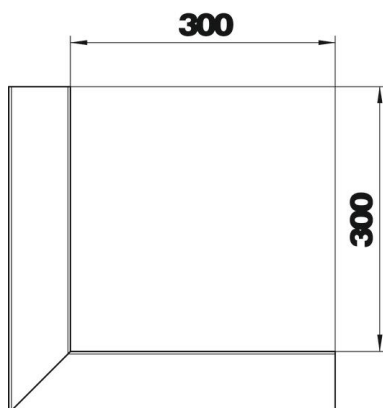

Alu Alluminio

Dati anagrafici

Codice articolo	6279310
Tipo	GA-SA70130RW
Sigla 1	Angolo esterno
Sigla 2	simmetrico
Produttore	OBO
Dimensione	70x130x300
Colore	bianco; RAL 9010
Materiale	Alluminio
Unità VK più piccola	1
Unità	Pezzo
Peso	173,6 kg
Unità di peso	kg/100 Pz.

Scheda tecnica

Angolo esterno, simmetrico, per canale porta apparecchi
Rapid 80 tipo GA-S70130
Codice articolo: 6279310

Misure

Lunghezza	300 mm
Larghezza	130 mm
Altezza	70 mm

Dati tecnici

Numero delle parti superiori	1
Versione	Parte inferiore
per larghezza canale	130 mm
per altezza canale	70 mm
Priva di alogeni	sì
Fascetta fermacavo	no
Giunto per canali	no
Tipo di montaggio delle parti superiori	collocato internamente
Foro di montaggio nel pavimento	no
Larghezza della parte superiore	76,5 mm
Grado di protezione	IP30
Pellicola protettiva	sì
Grado di protezione IK-Code	IK10
Simmetrico	sì
Range di temperatura di esercizio max	60 °C
Range di temperatura di esercizio min.	-25 °C
Area ad angolo min.	90 mm