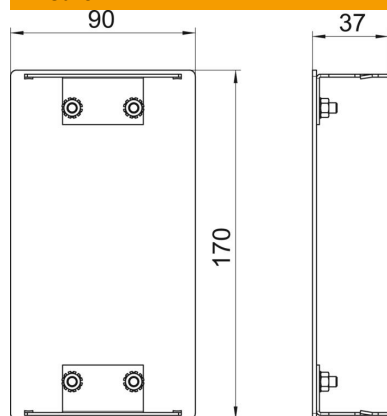

## Dati anagrafici

Codice articolo	6279570
Tipo	GA-E90170RW
Sigla 1	Elemento terminale
Produttore	OBO
Dimensione	90x170x37
Colore	bianco; RAL 9010
Materiale	Alluminio
Unità VK più piccola	1
Unità	Pezzo
Peso	16,9 kg
Unità di peso	kg/100 Pz.

# Scheda tecnica

Elemento terminale, per canale porta apparecchi Rapid 80  
tipo GA-A90170

Codice articolo: 6279570

## Misure

Lunghezza	37 mm
Larghezza	170 mm
Altezza	90 mm

## Dati tecnici

Versione	simmetrico
Tipo di fissaggio	rimovibile
per larghezza canale	170 mm
per altezza canale	90 mm
Adatto per	sinistro/destro
Priva di alogeni	sì
Rivestimento sezioni	no
Grado di protezione	IP30
Pellicola protettiva	sì
Grado di protezione IK-Code	IK10
Range di temperatura di esercizio max	60 °C
Range di temperatura di esercizio min.	-25 °C