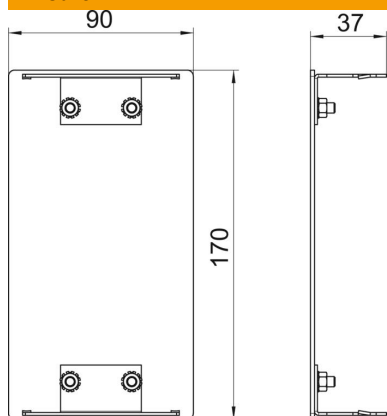

## Dati anagrafici

Codice articolo	6279573
Tipo	GA-E90170EL
Sigla 1	Elemento terminale
Produttore	OBO
Dimensione	90x170x37
Materiale	Alluminio
Superficie	anodizzato
Norma per superfici	
Unità VK più piccola	1
Unità	Pezzo
Peso	16 kg
Unità di peso	kg/100 Pz.

# Scheda tecnica

Elemento terminale, per canale porta apparecchi Rapid 80  
tipo GA-A90170

Codice articolo: 6279573

## Misure

Lunghezza	37 mm
Larghezza	170 mm
Altezza	90 mm

## Dati tecnici

Versione	simmetrico
Tipo di fissaggio	rimovibile
per larghezza canale	170 mm
per altezza canale	90 mm
Adatto per	sinistro/destro
Priva di alogeni	sì
Rivestimento sezioni	no
Grado di protezione	IP30
Pellicola protettiva	sì
Grado di protezione IK-Code	IK10
Range di temperatura di esercizio max	60 °C
Range di temperatura di esercizio min.	-25 °C