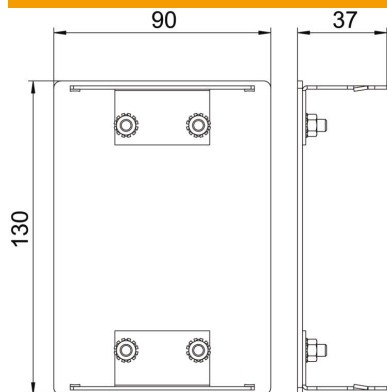

## Dati anagrafici

Codice articolo	6276970
Tipo	GA-E90130RW
Sigla 1	Elemento terminale
Produttore	OBO
Dimensione	90x130x37
Colore	bianco; RAL 9010
Materiale	Alluminio
Unità VK più piccola	1
Unità	Pezzo
Peso	14,5 kg
Unità di peso	kg/100 Pz.

# Scheda tecnica

Elemento terminale, per canale porta apparecchi Rapid 80  
tipo GA-90130

Codice articolo: 6276970

## Misure

Lunghezza	37 mm
Larghezza	130 mm
Altezza	90 mm

## Dati tecnici

Versione	simmetrico
Tipo di fissaggio	rimovibile
per larghezza canale	130 mm
per altezza canale	90 mm
Adatto per	sinistro/destro
Priva di alogeni	sì
Rivestimento sezioni	no
Grado di protezione	IP30
Pellicola protettiva	sì
Grado di protezione IK-Code	IK10
Range di temperatura di esercizio max	60 °C
Range di temperatura di esercizio min.	-25 °C