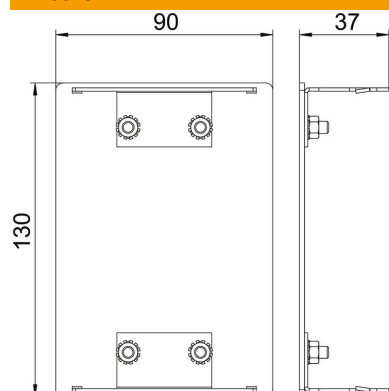

## Dati anagrafici

Codice articolo	6276973
Tipo	GA-E90130EL
Sigla 1	Elemento terminale
Produttore	OBO
Dimensione	90x130x37
Materiale	Alluminio
Superficie	anodizzato
Norma per superfici	
Unità VK più piccola	1
Unità	Pezzo
Peso	14,5 kg
Unità di peso	kg/100 Pz.

# Scheda tecnica

Elemento terminale, per canale porta apparecchi Rapid 80  
tipo GA-90130

Codice articolo: 6276973

## Misure

Lunghezza	37 mm
Larghezza	130 mm
Altezza	90 mm

## Dati tecnici

Versione	simmetrico
Tipo di fissaggio	rimovibile
per larghezza canale	130 mm
per altezza canale	90 mm
Adatto per	sinistro/destro
Priva di alogeni	sì
Rivestimento sezioni	no
Grado di protezione	IP30
Pellicola protettiva	sì
Grado di protezione IK-Code	IK10
Range di temperatura di esercizio max	60 °C
Range di temperatura di esercizio min.	-25 °C