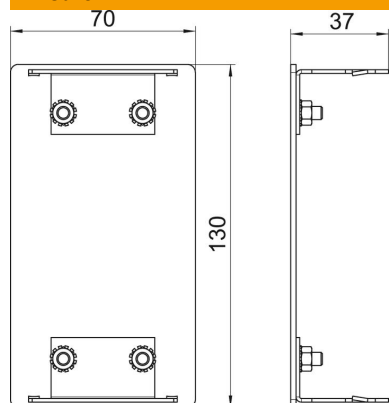

Scheda tecnica

Elemento terminale, per canale porta apparecchi Rapid 80
tipo GA-70130

Codice articolo: 6279373

Elemento terminale per una chiusura senza problemi dei canali porta apparecchi Rapid 80 GA in alluminio.

Alu Alluminio

EL anodizzato

Dati anagrafici

Codice articolo	6279373
Tipo	GA-E70130EL
Sigla 1	Elemento terminale
Produttore	OBO
Dimensione	70x130x37
Materiale	Alluminio
Superficie	anodizzato
Norma per superfici	
Unità VK più piccola	1
Unità	Pezzo
Peso	11,5 kg
Unità di peso	kg/100 Pz.

Scheda tecnica

Elemento terminale, per canale porta apparecchi Rapid 80
tipo GA-70130

Codice articolo: 6279373

Misure

Lunghezza	37 mm
Larghezza	130 mm
Altezza	70 mm

Dati tecnici

Versione	simmetrico
Tipo di fissaggio	rimovibile
per larghezza canale	130 mm
per altezza canale	70 mm
Adatto per	sinistro/destro
Priva di alogeni	sì
Rivestimento sezioni	no
Grado di protezione	IP30
Pellicola protettiva	sì
Grado di protezione IK-Code	IK10
Range di temperatura di esercizio max	60 °C
Range di temperatura di esercizio min.	-25 °C