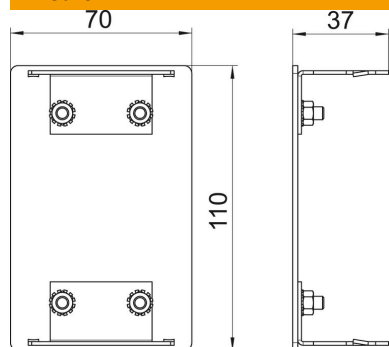

Scheda tecnica

Elemento terminale, per canale porta apparecchi Rapid 80
tipo GA-70110

Codice articolo: 6279270

Elemento terminale per una chiusura senza problemi dei canali porta apparecchi Rapid 80 GA in alluminio.

Alu Alluminio

Dati anagrafici

Codice articolo	6279270
Tipo	GA-E70110RW
Sigla 1	Elemento terminale
Produttore	OBO
Dimensione	70x110x37
Colore	bianco; RAL 9010
Materiale	Alluminio
Unità VK più piccola	1
Unità	Pezzo
Peso	11,2 kg
Unità di peso	kg/100 Pz.

Scheda tecnica

Elemento terminale, per canale porta apparecchi Rapid 80
tipo GA-70110

Codice articolo: 6279270

Misure

Lunghezza	37 mm
Larghezza	110 mm
Altezza	70 mm

Dati tecnici

Versione	simmetrico
Tipo di fissaggio	rimovibile
per larghezza canale	110 mm
per altezza canale	70 mm
Adatto per	sinistro/destro
Priva di alogeni	sì
Rivestimento sezioni	no
Grado di protezione	IP30
Pellicola protettiva	sì
Grado di protezione IK-Code	IK10
Range di temperatura di esercizio max	60 °C
Range di temperatura di esercizio min.	-25 °C