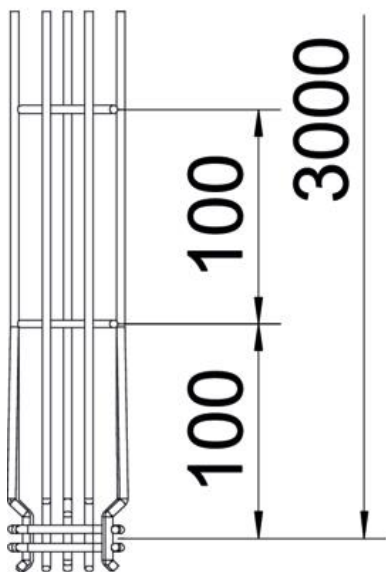

Scheda tecnica

Passerella grigliata G Magic® 75 G

Codice articolo: 6005538

Passerella grigliata con forma a G ad innesto rapido senza l'utilizzo di morsetti di giunzione.

Possibile montaggio diretto a parete e a soffitto. Le indicazioni relative al carico per i diversi tipi di posa sono disponibili su richiesta.

Schermatura magnetica 15 dB.

St Acciaio

G zincato galvanicamente

Dati anagrafici

Codice articolo	6005538
Tipo	G-GRM 75 50 G
Sigla 1	Passerella grigliata G
Produttore	OBO
Dimensione	75x50x3000
Materiale	Acciaio
Superficie	zincato galvanicamente
Norma per superfici	EN ISO 19598 / EN ISO 4042
Unità VK più piccola	3
Unità	Metro
Peso	79,867 kg
Unità di peso	kg/100 m

Scheda tecnica

Passerella grigliata G Magic® 75 G

Codice articolo: 6005538

Misure

Lunghezza	3.000 mm
Larghezza	50 mm
Larghezza	1,97 in
Altezza	75 mm
Altezza	2,95 in
Dimensione A	53 mm
Dimensione B	53 mm
Dimensione C	38 mm
Dimensione	73 mm
H	

Scheda tecnica

Passerella grigliata G Magic® 75 G

Codice articolo: 6005538

Dati tecnici

Versione connettore	connettore integrato
Tipo di fissaggio sistema di montaggio	Soffitto Parete
Mantenimento funzionale	sì
Separatore integrato	senza
Sezione utile	22 cm ²
Sezione utile	2200 mm ²
Forma del profilato	Forma a G
Acciaio inossidabile, decapato	no
Connettore senza viti	sì
Versione a grande portata	no
Tipo di prova di carico secondo IEC 61537	Tipo II
Tipo di giunto sistema portacavi	Fissaggio a scatto