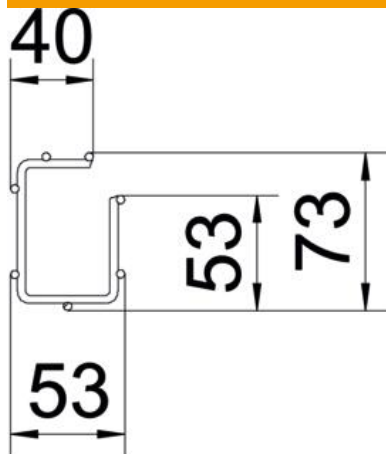

Scheda tecnica

Passerella grigliata G Magic® 75 G

Codice articolo: 6005538

Passerella grigliata con forma a G ad innesto rapido senza l'utilizzo di morsetti di giunzione.

Possibile montaggio diretto a parete e a soffitto. Le indicazioni relative al carico per i diversi tipi di posa sono disponibili su richiesta.

Schermatura magnetica 15 dB.

St Acciaio

G zincato galvanicamente

Dati anagrafici

Codice articolo	6005538
Tipo	G-GRM 75 50 G
Sigla 1	Passerella grigliata G
Produttore	OBO
Dimensione	75x50x3000
Materiale	Acciaio
Superficie	zincato galvanicamente
Norma per superfici	EN ISO 19598 / EN ISO 4042
Unità VK più piccola	3
Unità	Metro
Peso	79,867 kg
Unità di peso	kg/100 m

Scheda tecnica

Passerella grigliata G Magic® 75 G

Codice articolo: 6005538

Misure

Lunghezza	3.000 mm
Larghezza	50 mm
Larghezza	1,97 in
Altezza	75 mm
Altezza	2,95 in
Dimensione A	53 mm
Dimensione B	53 mm
Dimensione C	38 mm
Dimensione	73 mm
H	

Scheda tecnica

Passerella grigliata G Magic® 75 G

Codice articolo: 6005538

Dati tecnici

Versione connettore	connettore integrato
Tipo di fissaggio sistema di montaggio	Soffitto Parete
Mantenimento funzionale	sì
Separatore integrato	senza
Sezione utile	22 cm ²
Sezione utile	2200 mm ²
Forma del profilato	Forma a G
Acciaio inossidabile, decapato	no
Connettore senza viti	sì
Versione a grande portata	no
Tipo di prova di carico secondo IEC 61537	Tipo II
Tipo di giunto sistema portacavi	Fissaggio a scatto