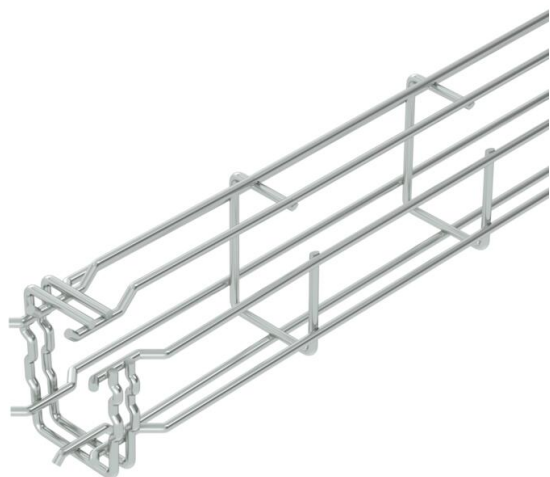

Scheda tecnica

Passerella grigliata G Magic® 75 G

Codice articolo: 6005538

Passerella grigliata con forma a G ad innesto rapido senza l'utilizzo di morsetti di giunzione.

Possibile montaggio diretto a parete e a soffitto. Le indicazioni relative al carico per i diversi tipi di posa sono disponibili su richiesta.

Schermatura magnetica 15 dB.

St Acciaio

G zincato galvanicamente

Dati anagrafici

Codice articolo	6005538
Tipo	G-GRM 75 50 G
Sigla 1	Passerella grigliata G
Produttore	OBO
Dimensione	75x50x3000
Materiale	Acciaio
Superficie	zincato galvanicamente
Norma per superfici	EN ISO 19598 / EN ISO 4042
Unità VK più piccola	3
Unità	Metro
Peso	79,867 kg
Unità di peso	kg/100 m

Scheda tecnica

Passerella grigliata G Magic® 75 G

Codice articolo: 6005538

Misure

Lunghezza	3.000 mm
Larghezza	50 mm
Larghezza	1,97 in
Altezza	75 mm
Altezza	2,95 in
Dimensione A	53 mm
Dimensione B	53 mm
Dimensione C	38 mm
Dimensione	73 mm
H	

Scheda tecnica

Passerella grigliata G Magic® 75 G

Codice articolo: 6005538

Dati tecnici

Versione connettore	connettore integrato
Tipo di fissaggio sistema di montaggio	Soffitto Parete
Mantenimento funzionale	sì
Separatore integrato	senza
Sezione utile	22 cm ²
Sezione utile	2200 mm ²
Forma del profilato	Forma a G
Acciaio inossidabile, decapato	no
Connettore senza viti	sì
Versione a grande portata	no
Tipo di prova di carico secondo IEC 61537	Tipo II
Tipo di giunto sistema portacavi	Fissaggio a scatto