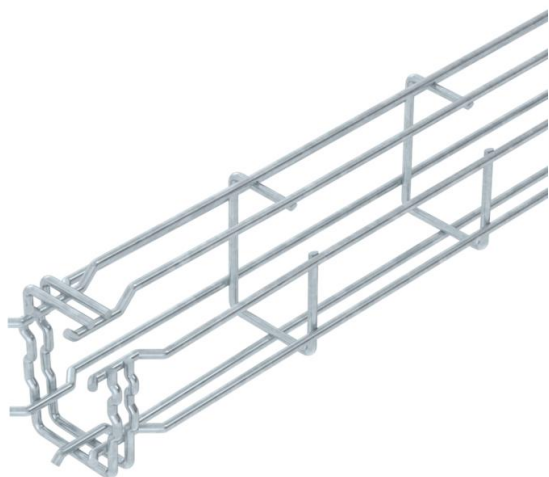

Scheda tecnica

Passerella grigliata G Magic® 75 FT

Codice articolo: 6005523

Passerella grigliata con forma a G ad innesto rapido senza l'utilizzo di morsetti di giunzione.

Possibile montaggio diretto a parete e a soffitto. Le indicazioni relative al carico per i diversi tipi di posa sono disponibili su richiesta.

Schermatura magnetica 15 dB.

St Acciaio

FT zincato a caldo per immersione

Dati anagrafici

Codice articolo	6005523
Tipo	G-GRM 75 50 FT
Sigla 1	Passerella grigliata G
Produttore	OBO
Dimensione	75x50x3000
Materiale	Acciaio
Superficie	zincato a caldo per immersione
Norma per superfici	DIN EN ISO 1461
Unità VK più piccola	3
Unità	Metro
Peso	83,7 kg
Unità di peso	kg/100 m

Scheda tecnica

Passerella grigliata G Magic® 75 FT

Codice articolo: 6005523

Misure

Lunghezza	3.000 mm
Larghezza	50 mm
Larghezza	1,97 in
Altezza	75 mm
Altezza	2,95 in
Dimensione A	53 mm
Dimensione B	53 mm
Dimensione C	38 mm
Dimensione	73 mm
H	

Scheda tecnica

Passerella grigliata G Magic® 75 FT

Codice articolo: 6005523

Dati tecnici

Versione connettore	connettore integrato
Tipo di fissaggio sistema di montaggio	Soffitto Parete
Mantenimento funzionale	sì
Separatore integrato	senza
Sezione utile	22 cm ²
Sezione utile	2200 mm ²
Forma del profilato	Forma a G
Acciaio inossidabile, decapato	no
Connettore senza viti	sì
Versione a grande portata	no
Tipo di prova di carico secondo IEC 61537	Tipo II
Tipo di giunto sistema portacavi	Fissaggio a scatto