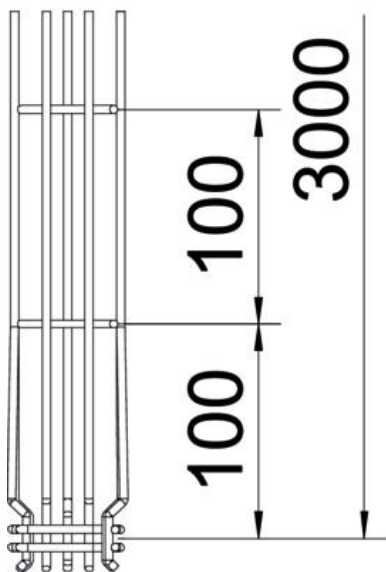

Scheda tecnica

Passerella grigliata G Magic® 75 FT

Codice articolo: 6005523

Passerella grigliata con forma a G ad innesto rapido senza l'utilizzo di morsetti di giunzione.

Possibile montaggio diretto a parete e a soffitto. Le indicazioni relative al carico per i diversi tipi di posa sono disponibili su richiesta.

Schermatura magnetica 15 dB.

St Acciaio

FT zincato a caldo per immersione

Dati anagrafici

Codice articolo	6005523
Tipo	G-GRM 75 50 FT
Sigla 1	Passerella grigliata G
Produttore	OBO
Dimensione	75x50x3000
Materiale	Acciaio
Superficie	zincato a caldo per immersione
Norma per superfici	DIN EN ISO 1461
Unità VK più piccola	3
Unità	Metro
Peso	83,7 kg
Unità di peso	kg/100 m

Scheda tecnica

Passerella grigliata G Magic® 75 FT

Codice articolo: 6005523

Misure

Lunghezza	3.000 mm
Larghezza	50 mm
Larghezza	1,97 in
Altezza	75 mm
Altezza	2,95 in
Dimensione A	53 mm
Dimensione B	53 mm
Dimensione C	38 mm
Dimensione	73 mm
H	

Scheda tecnica

Passerella grigliata G Magic® 75 FT

Codice articolo: 6005523

Dati tecnici

Versione connettore	connettore integrato
Tipo di fissaggio sistema di montaggio	Soffitto Parete
Mantenimento funzionale	sì
Separatore integrato	senza
Sezione utile	22 cm ²
Sezione utile	2200 mm ²
Forma del profilato	Forma a G
Acciaio inossidabile, decapato	no
Connettore senza viti	sì
Versione a grande portata	no
Tipo di prova di carico secondo IEC 61537	Tipo II
Tipo di giunto sistema portacavi	Fissaggio a scatto