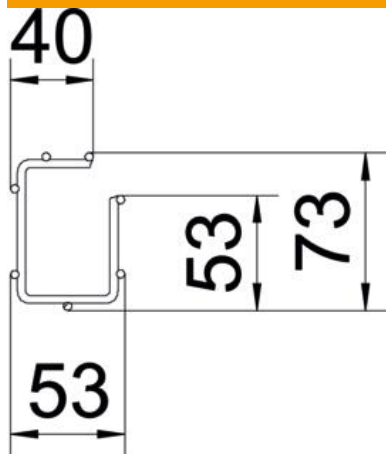

Scheda tecnica

Passerella grigliata G Magic® 75 FT

Codice articolo: 6005523

Passerella grigliata con forma a G ad innesto rapido senza l'utilizzo di morsetti di giunzione.

Possibile montaggio diretto a parete e a soffitto. Le indicazioni relative al carico per i diversi tipi di posa sono disponibili su richiesta.

Schermatura magnetica 15 dB.

St Acciaio

FT zincato a caldo per immersione

Dati anagrafici

Codice articolo	6005523
Tipo	G-GRM 75 50 FT
Sigla 1	Passerella grigliata G
Produttore	OBO
Dimensione	75x50x3000
Materiale	Acciaio
Superficie	zincato a caldo per immersione
Norma per superfici	DIN EN ISO 1461
Unità VK più piccola	3
Unità	Metro
Peso	83,7 kg
Unità di peso	kg/100 m

Scheda tecnica

Passerella grigliata G Magic® 75 FT

Codice articolo: 6005523

Misure

Lunghezza	3.000 mm
Larghezza	50 mm
Larghezza	1,97 in
Altezza	75 mm
Altezza	2,95 in
Dimensione A	53 mm
Dimensione B	53 mm
Dimensione C	38 mm
Dimensione	73 mm
H	

Scheda tecnica

Passerella grigliata G Magic® 75 FT

Codice articolo: 6005523

Dati tecnici

Versione connettore	connettore integrato
Tipo di fissaggio sistema di montaggio	Soffitto Parete
Mantenimento funzionale	sì
Separatore integrato	senza
Sezione utile	22 cm ²
Sezione utile	2200 mm ²
Forma del profilato	Forma a G
Acciaio inossidabile, decapato	no
Connettore senza viti	sì
Versione a grande portata	no
Tipo di prova di carico secondo IEC 61537	Tipo II
Tipo di giunto sistema portacavi	Fissaggio a scatto