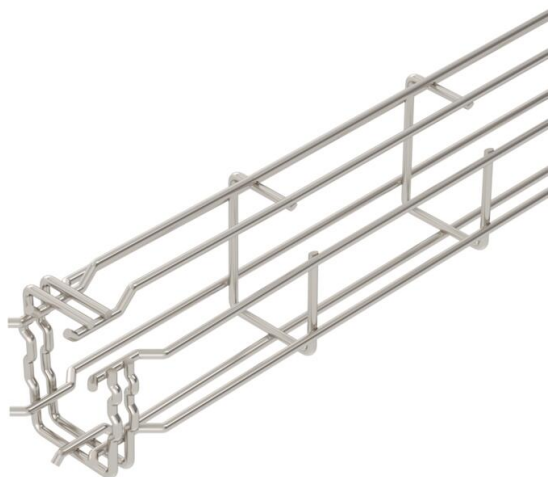

Scheda tecnica

Passerella grigliata G Magic® 75 A4

Codice articolo: 6005568

Passerella grigliata con forma a G ad innesto rapido senza l'utilizzo di morsetti di giunzione.

Possibile montaggio diretto a parete e a soffitto. Le indicazioni relative al carico per i diversi tipi di posa sono disponibili su richiesta.

Schermatura magnetica 15 dB.

A4 Acciaio legato, INOX 1.4401

2B non trattato, ulteriore trattamento

Dati anagrafici

Codice articolo	6005568
Tipo	G-GRM 75 50 A4
Sigla 1	Passerella grigliata G
Produttore	OBO
Dimensione	75x50x3000
Materiale	Acciaio legato, INOX 1.4401
Superficie	non trattato, ulteriore trattamento
Norma per superfici	
Unità VK più piccola	3
Unità	Metro
Peso	79,467 kg
Unità di peso	kg/100 m

Scheda tecnica

Passerella grigliata G Magic® 75 A4

Codice articolo: 6005568

Misure

Lunghezza	3.000 mm
Larghezza	50 mm
Larghezza	1,97 in
Altezza	75 mm
Altezza	2,95 in
Dimensione A	53 mm
Dimensione B	53 mm
Dimensione C	38 mm
Dimensione	73 mm
H	

Scheda tecnica

Passerella grigliata G Magic® 75 A4

Codice articolo: 6005568

Dati tecnici

Versione connettore	connettore integrato
Tipo di fissaggio sistema di montaggio	Soffitto Parete
Mantenimento funzionale	no
Separatore integrato	senza
Sezione utile	22 cm ²
Sezione utile	2200 mm ²
Forma del profilato	Forma a G
Acciaio inossidabile, decapato	sì
Connettore senza viti	sì
Versione a grande portata	no
Tipo di prova di carico secondo IEC 61537	Tipo II
Tipo di giunto sistema portacavi	Fissaggio a scatto