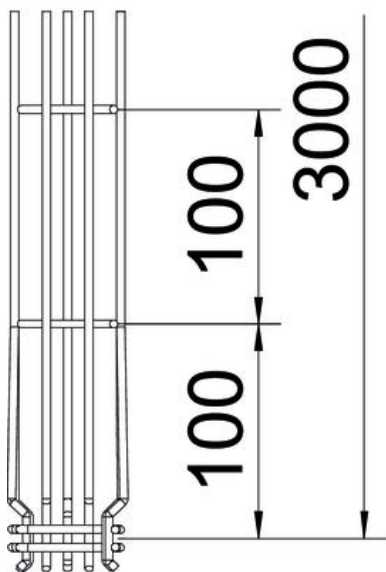

Scheda tecnica

Passerella grigliata G Magic® 75 A4

Codice articolo: 6005568

Passerella grigliata con forma a G ad innesto rapido senza l'utilizzo di morsetti di giunzione.

Possibile montaggio diretto a parete e a soffitto. Le indicazioni relative al carico per i diversi tipi di posa sono disponibili su richiesta.

Schermatura magnetica 15 dB.

A4 Acciaio legato, INOX 1.4401

2B non trattato, ulteriore trattamento

Dati anagrafici

Codice articolo	6005568
Tipo	G-GRM 75 50 A4
Sigla 1	Passerella grigliata G
Produttore	OBO
Dimensione	75x50x3000
Materiale	Acciaio legato, INOX 1.4401
Superficie	non trattato, ulteriore trattamento
Norma per superfici	
Unità VK più piccola	3
Unità	Metro
Peso	79,467 kg
Unità di peso	kg/100 m

Scheda tecnica

Passerella grigliata G Magic® 75 A4

Codice articolo: 6005568

Misure

Lunghezza	3.000 mm
Larghezza	50 mm
Larghezza	1,97 in
Altezza	75 mm
Altezza	2,95 in
Dimensione A	53 mm
Dimensione B	53 mm
Dimensione C	38 mm
Dimensione	73 mm
H	

Scheda tecnica

Passerella grigliata G Magic® 75 A4

Codice articolo: 6005568

Dati tecnici

Versione connettore	connettore integrato
Tipo di fissaggio sistema di montaggio	Soffitto Parete
Mantenimento funzionale	no
Separatore integrato	senza
Sezione utile	22 cm ²
Sezione utile	2200 mm ²
Forma del profilato	Forma a G
Acciaio inossidabile, decapato	sì
Connettore senza viti	sì
Versione a grande portata	no
Tipo di prova di carico secondo IEC 61537	Tipo II
Tipo di giunto sistema portacavi	Fissaggio a scatto