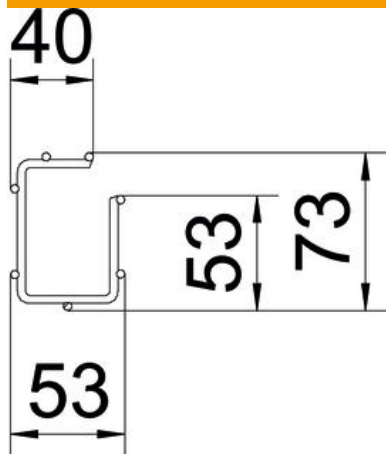

Scheda tecnica

Passerella grigliata G Magic® 75 A4

Codice articolo: 6005568

Passerella grigliata con forma a G ad innesto rapido senza l'utilizzo di morsetti di giunzione.

Possibile montaggio diretto a parete e a soffitto. Le indicazioni relative al carico per i diversi tipi di posa sono disponibili su richiesta.

Schermatura magnetica 15 dB.

A4 Acciaio legato, INOX 1.4401

2B non trattato, ulteriore trattamento

Dati anagrafici

Codice articolo	6005568
Tipo	G-GRM 75 50 A4
Sigla 1	Passerella grigliata G
Produttore	OBO
Dimensione	75x50x3000
Materiale	Acciaio legato, INOX 1.4401
Superficie	non trattato, ulteriore trattamento
Norma per superfici	
Unità VK più piccola	3
Unità	Metro
Peso	79,467 kg
Unità di peso	kg/100 m

Scheda tecnica

Passerella grigliata G Magic® 75 A4

Codice articolo: 6005568

Misure

Lunghezza	3.000 mm
Larghezza	50 mm
Larghezza	1,97 in
Altezza	75 mm
Altezza	2,95 in
Dimensione A	53 mm
Dimensione B	53 mm
Dimensione C	38 mm
Dimensione	73 mm
H	

Scheda tecnica

Passerella grigliata G Magic® 75 A4

Codice articolo: 6005568

Dati tecnici

Versione connettore	connettore integrato
Tipo di fissaggio sistema di montaggio	Soffitto Parete
Mantenimento funzionale	no
Separatore integrato	senza
Sezione utile	22 cm ²
Sezione utile	2200 mm ²
Forma del profilato	Forma a G
Acciaio inossidabile, decapato	sì
Connettore senza viti	sì
Versione a grande portata	no
Tipo di prova di carico secondo IEC 61537	Tipo II
Tipo di giunto sistema portacavi	Fissaggio a scatto