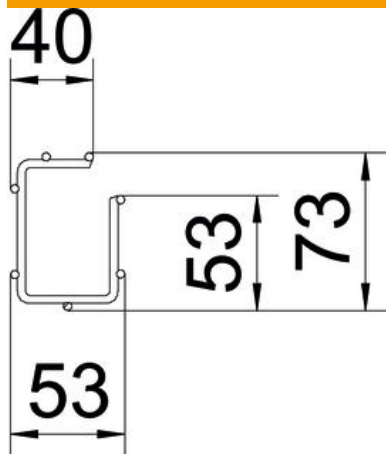

### Dati anagrafici

Codice articolo	6005553
Sigla 1	Passerella grigliata G
Produttore	OBO
Dimensione	75x50x3000
Materiale	Acciaio, INOX 1.4301
Superficie	non trattato, ulteriore trattamento
Norma per superfici	
Unità VK più piccola	3
Unità	Metro
Peso	79,467 kg
Unità di peso	kg/100 m

### Misure

Lunghezza	3.000 mm
Larghezza	50 mm
Larghezza	1,97 in
Altezza	75 mm
Altezza	2,95 in
Dimensione A	53 mm
Dimensione B	53 mm
Dimensione C	38 mm
Dimensione	73 mm
H	