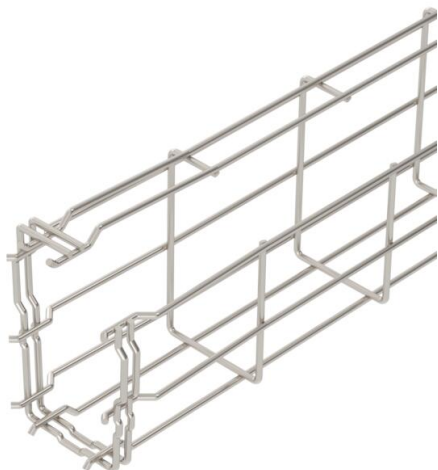

## Passerella grigliata G Magic® 75 A2

Codice articolo: 6005553

Passerella grigliata con forma a G ad innesto rapido senza l'utilizzo di morsetti di giunzione.

Possibile montaggio diretto a parete e a soffitto. Le indicazioni relative al carico per i diversi tipi di posa sono disponibili su richiesta.

Schermatura magnetica 15 dB.

**A2** Acciaio legato, INOX 1.4301

**2B** non trattato, ulteriore trattamento

### Dati anagrafici

Codice articolo	6005553
Sigla 1	Passerella grigliata G
Produttore	OBO
Dimensione	75x50x3000
Materiale	Acciaio, INOX 1.4301
Superficie	non trattato, ulteriore trattamento
Norma per superfici	
Unità VK più piccola	3
Unità	Metro
Peso	79,467 kg
Unità di peso	kg/100 m

### Misure

Lunghezza	3.000 mm
Larghezza	50 mm
Larghezza	1,97 in
Altezza	75 mm
Altezza	2,95 in
Dimensione A	53 mm
Dimensione B	53 mm
Dimensione C	38 mm
Dimensione	73 mm
H	