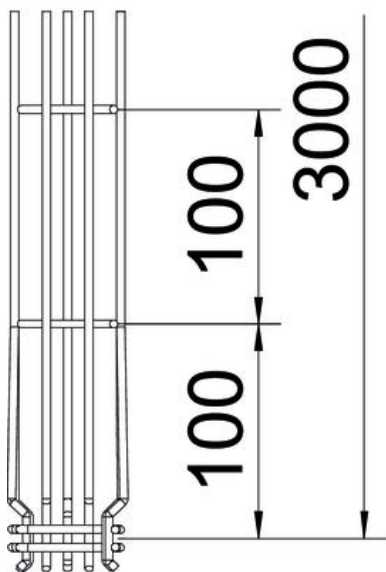

### Dati anagrafici

Codice articolo	6005553
Sigla 1	Passerella grigliata G
Produttore	OBO
Dimensione	75x50x3000
Materiale	Acciaio, INOX 1.4301
Superficie	non trattato, ulteriore trattamento
Norma per superfici	
Unità VK più piccola	3
Unità	Metro
Peso	79,467 kg
Unità di peso	kg/100 m

## Passerella grigliata G Magic® 75 A2

Codice articolo: 6005553

### Misure

Lunghezza	3.000 mm
Larghezza	50 mm
Larghezza	1,97 in
Altezza	75 mm
Altezza	2,95 in
Dimensione A	53 mm
Dimensione B	53 mm
Dimensione C	38 mm
Dimensione	73 mm
H	