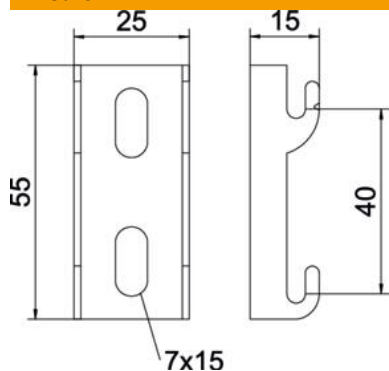

Scheda tecnica

Profilato con ganci rapidi per passerella grigliata G A2

Codice articolo: 6005637

Profilo con ganci rapidi per il fissaggio a parete della passerelle grigliate G.

CE

A2 Acciaio legato, INOX 1.4301

2B non trattato, ulteriore trattamento

Dati anagrafici

Codice articolo	6005637
Tipo	G-GRM-R75 A2
Sigla 1	Profilo con ganci
Sigla 2	per passerella grigliata G
Produttore	OBO
Dimensione	55x25x15
Materiale	Acciaio, INOX 1.4301
Superficie	non trattato, ulteriore trattamento
Norma per superfici	
Unità VK più piccola	25
Unità	Pezzo
Peso	2,4 kg
Unità di peso	kg/100 Pz.

Scheda tecnica

Profilato con ganci rapidi per passerella grigliata G A2

Codice articolo: 6005637

Misure

Lunghezza	55 mm
Larghezza	25 mm
Larghezza	0,98 in
Altezza	0 mm
Altezza	0 in

Dati tecnici

Adatto per forme profilate	Forma a U
Forma del profilato	Forma a U
Acciaio inossidabile, decapato	no