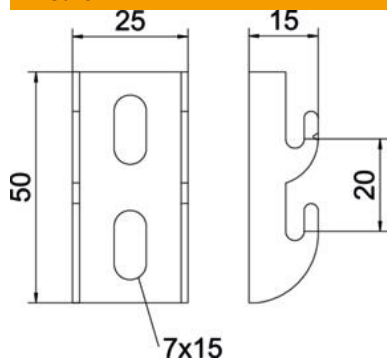

Scheda tecnica

Profilato con ganci rapidi per passerella grigliata G FS

Codice articolo: 6005605

Profilo con ganci rapidi per il fissaggio a parete della passerelle grigliate G.

CE

St Acciaio

FS zincato in continuo

Dati anagrafici

Codice articolo	6005605
Tipo	G-GRM-R50 FS
Sigla 1	Profilo con ganci
Sigla 2	per passerella grigliata G
Produttore	OBO
Dimensione	50x25x15
Materiale	Acciaio
Super- ficie	zincato in continuo
Norma per superfici	DIN EN 10346
Unità VK più piccola	25
Unità	Pezzo
Peso	2,3 kg
Unità di peso	kg/100 Pz.

Scheda tecnica

Profilato con ganci rapidi per passerella grigliata G FS

Codice articolo: 6005605

Misure

Lunghezza	50 mm
Larghezza	25 mm
Larghezza	0,98 in
Altezza	15 mm

Dati tecnici

Adatto per forme profilate	Forma a U
Forma del profilato	Forma a U
Acciaio inossidabile, decapato	no