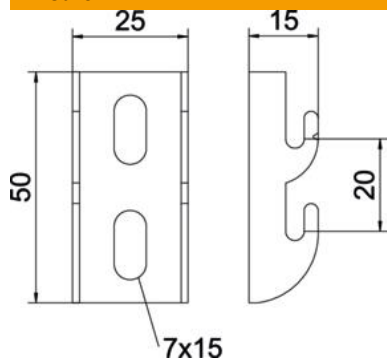

## Profilato con ganci rapidi per passerella grigliata G A2

Codice articolo: 6005635

Profilo con ganci rapidi per il fissaggio a parete della passerelle grigliate G.

CE

**A2** Acciaio legato, INOX 1.4301

**2B** non trattato, ulteriore trattamento

### Dati anagrafici

Codice articolo	6005635
Tipo	G-GRM-R50 A2
Sigla 1	Profilo con ganci
Sigla 2	per passerella grigliata G
Produttore	OBO
Dimensione	50x25x15
Materiale	Acciaio, INOX 1.4301
Superficie	non trattato, ulteriore trattamento
Norma per superfici	
Unità VK più piccola	25
Unità	Pezzo
Peso	2,3 kg
Unità di peso	kg/100 Pz.

## Misure

Lunghezza	50 mm
Larghezza	25 mm
Larghezza	0,98 in
Altezza	0 mm
Altezza	0 in