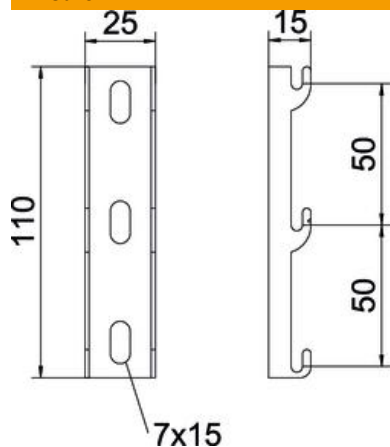

Scheda tecnica

Profilato con ganci rapidi per passerella grigliata G FS

Codice articolo: 6005615

Profilo con ganci rapidi per il fissaggio a parete della passerelle grigliate G.

CE

St Acciaio

FS zincato in continuo

Dati anagrafici

Codice articolo	6005615
Tipo	G-GRM-R150 FS
Sigla 1	Profilo con ganci
Sigla 2	per passerella grigliata G
Produttore	OBO
Dimensione	110x25x15
Materiale	Acciaio
Superficie	zincato in continuo
Norma per superfici	DIN EN 10346
Unità VK più piccola	25
Unità	Pezzo
Peso	4,8 kg
Unità di peso	kg/100 Pz.

Scheda tecnica

Profilato con ganci rapidi per passerella grigliata G FS

Codice articolo: 6005615

Misure

Lunghezza	110 mm
Larghezza	25 mm
Larghezza	0,98 in
Altezza	15 mm

Dati tecnici

Adatto per forme profilate	Forma a U
Forma del profilato	Forma a U
Acciaio inossidabile, decapato	no