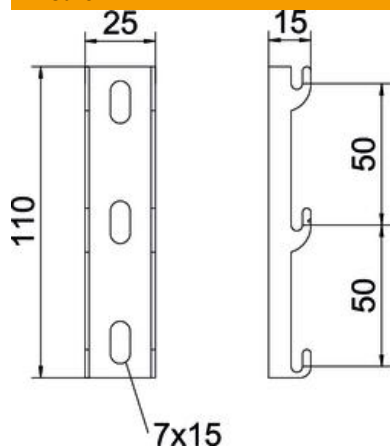

Scheda tecnica

Profilato con ganci rapidi per passerella grigliata G A2

Codice articolo: 6005645

Profilo con ganci rapidi per il fissaggio a parete della passerelle grigliate G.

CE

A2 Acciaio legato, INOX 1.4301

2B non trattato, ulteriore trattamento

Dati anagrafici

Codice articolo	6005645
Tipo	G-GRM-R150 A2
Sigla 1	Profilo con ganci
Sigla 2	per passerella grigliata G
Produttore	OBO
Dimensione	110x25x15
Materiale	Acciaio, INOX 1.4301
Superficie	non trattato, ulteriore trattamento
Norma per superfici	
Unità VK più piccola	25
Unità	Pezzo
Peso	4,8 kg
Unità di peso	kg/100 Pz.

Scheda tecnica

Profilato con ganci rapidi per passerella grigliata G A2

Codice articolo: 6005645

Misure

Lunghezza	110 mm
Larghezza	25 mm
Larghezza	0,98 in
Altezza	0 mm
Altezza	0 in

Dati tecnici

Adatto per forme profilate	Forma a U
Forma del profilato	Forma a U
Acciaio inossidabile, decapato	no