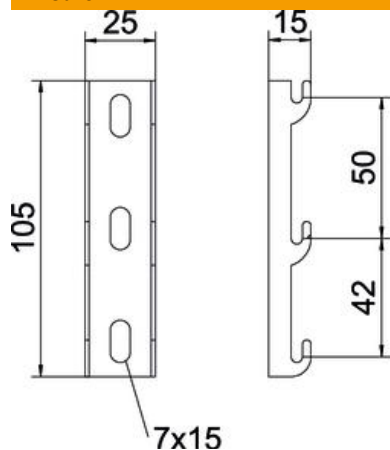

Scheda tecnica

Profilato con ganci rapidi per passerella grigliata G FS

Codice articolo: 6005612

Profilo con ganci rapidi per il fissaggio a parete della passerelle grigliate G.

CE

St Acciaio

FS zincato in continuo

Dati anagrafici

Codice articolo	6005612
Tipo	G-GRM-R125 FS
Sigla 1	Profilo con ganci
Sigla 2	per passerella grigliata G
Produttore	OBO
Dimensione	105x25x15
Materiale	Acciaio
Superficie	zincato in continuo
Norma per superfici	DIN EN 10346
Unità VK più piccola	25
Unità	Pezzo
Peso	4,6 kg
Unità di peso	kg/100 Pz.

Scheda tecnica

Profilato con ganci rapidi per passerella grigliata G FS

Codice articolo: 6005612

Misure

Lunghezza	105 mm
Larghezza	25 mm
Larghezza	0,98 in
Altezza	15 mm

Dati tecnici

Adatto per forme profilate	Forma a U
Forma del profilato	Forma a U
Acciaio inossidabile, decapato	no