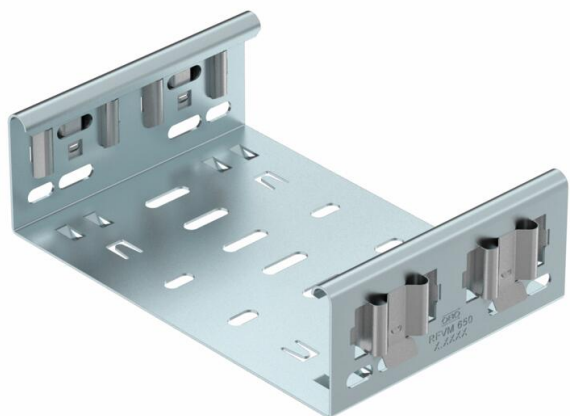

Scheda tecnica

Connettore per accessori Magic DD

Codice articolo: 6065722

Connettore lineare Magic per il collegamento diretto e senza viti di accessori Magic con altezza del bordo di 60 mm.

Il connettore lineare è dotato di quattro clip e con una dotazione da un solo lato di due clip può essere usato anche per il collegamento diretto con una passerella tagliata. Per il collegamento tra una passerella tagliata e un accessorio è necessario un'ulteriore set di giunti longitudinali.

Il connettore lineare è compatibile con le tipologie di passerelle portacavi MKSM, MKSMU, SKSM e SKSMU.

St Acciaio

DD Zincatura Double Dip, zinco/alluminio

Dati anagrafici

Codice articolo	6065722
Sigla 1	Connettore lineare
Sigla 2	con connettore rapido
Produttore	OBO
Dimensione	60x600
Materiale	Acciaio
Superficie	Zincatura Double Dip, zinco/alluminio
Norma per superfici	DIN EN 10346
Unità VK più piccola	1
Unità	Pezzo
Peso	94,6 kg
Unità di peso	kg/100 Pz.

Scheda tecnica

Connettore per accessori Magic DD

Codice articolo: 6065722

Misure

Lunghezza	135 mm
Larghezza	600 mm
Altezza	60 mm
Altezza	2 in
Spessore lamiera	1,25 mm
Dimensione B	600 mm

Dati tecnici

Versione	Giunzioni lineari
Mantenimento funzionale	no
Adatto per passerelle grigliate	no
Adatto per passerelle portacavi	no
Adatto per passerelle	sì
Adatto per sistemi portacavi con altezza pari a	60 mm
Giunto snodato orizzontale	no
Giunto snodato verticale	no
Acciaio inossidabile, decapato	no
Tipo di collegamento	connettore senza viti
Versione a grande portata	no