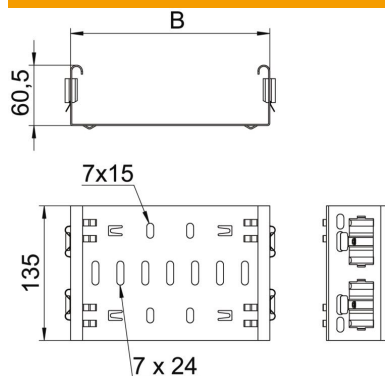

Scheda tecnica

Connettore per accessori Magic DD

Codice articolo: 6065722

Connettore lineare Magic per il collegamento diretto e senza viti di accessori Magic con altezza del bordo di 60 mm.

Il connettore lineare è dotato di quattro clip e con una dotazione da un solo lato di due clip può essere usato anche per il collegamento diretto con una passerella tagliata. Per il collegamento tra una passerella tagliata e un accessorio è necessario un'ulteriore set di giunti longitudinali.

Il connettore lineare è compatibile con le tipologie di passerelle portacavi MKSM, MKSMU, SKSM e SKSMU.

St Acciaio

DD Zincatura Double Dip, zinco/alluminio

Dati anagrafici

Codice articolo	6065722
Sigla 1	Connettore lineare
Sigla 2	con connettore rapido
Produttore	OBO
Dimensione	60x600
Materiale	Acciaio
Superficie	Zincatura Double Dip, zinco/alluminio
Norma per superfici	DIN EN 10346
Unità VK più piccola	1
Unità	Pezzo
Peso	94,6 kg
Unità di peso	kg/100 Pz.

Scheda tecnica

Connettore per accessori Magic DD

Codice articolo: 6065722

Misure

Lunghezza	135 mm
Larghezza	600 mm
Altezza	60 mm
Altezza	2 in
Spessore lamiera	1,25 mm
Dimensione B	600 mm

Dati tecnici

Versione	Giunzioni lineari
Mantenimento funzionale	no
Adatto per passerelle grigliate	no
Adatto per passerelle portacavi	no
Adatto per passerelle	sì
Adatto per sistemi portacavi con altezza pari a	60 mm
Giunto snodato orizzontale	no
Giunto snodato verticale	no
Acciaio inossidabile, decapato	no
Tipo di collegamento	connettore senza viti
Versione a grande portata	no