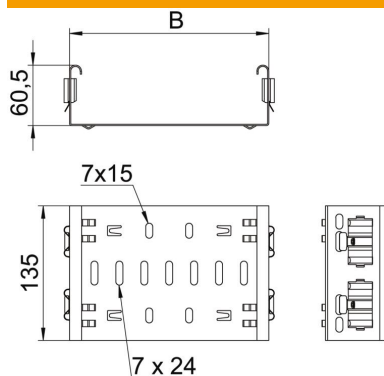

Scheda tecnica

Connettore per accessori Magic DD

Codice articolo: 6065720

Connettore lineare Magic per il collegamento diretto e senza viti di accessori Magic con altezza del bordo di 60 mm.

Il connettore lineare è dotato di quattro clip e con una dotazione da un solo lato di due clip può essere usato anche per il collegamento diretto con una passerella tagliata. Per il collegamento tra una passerella tagliata e un accessorio è necessario un'ulteriore set di giunti longitudinali.

Il connettore lineare è compatibile con le tipologie di passerelle portacavi MKSM, MKSMU, SKSM e SKSMU.

St Acciaio

DD Zincatura Double Dip, zinco/alluminio

Dati anagrafici

Codice articolo	6065720
Sigla 1	Connettore lineare
Sigla 2	con connettore rapido
Produttore	OBO
Dimensione	60x500
Materiale	Acciaio
Superficie	Zincatura Double Dip, zinco/alluminio
Norma per superfici	DIN EN 10346
Unità VK più piccola	1
Unità	Pezzo
Peso	82 kg
Unità di peso	kg/100 Pz.

Scheda tecnica

Connettore per accessori Magic DD

Codice articolo: 6065720

Misure

Lunghezza	135 mm
Larghezza	500 mm
Altezza	60 mm
Altezza	2 in
Spessore lamiera	1,25 mm
Dimensione B	500 mm

Dati tecnici

Versione	Giunzioni lineari
Mantenimento funzionale	no
Adatto per passerelle grigliate	no
Adatto per passerelle portacavi	no
Adatto per passerelle	sì
Adatto per sistemi portacavi con altezza pari a	60 mm
Giunto snodato orizzontale	no
Giunto snodato verticale	no
Acciaio inossidabile, decapato	no
Tipo di collegamento	connettore senza viti
Versione a grande portata	no