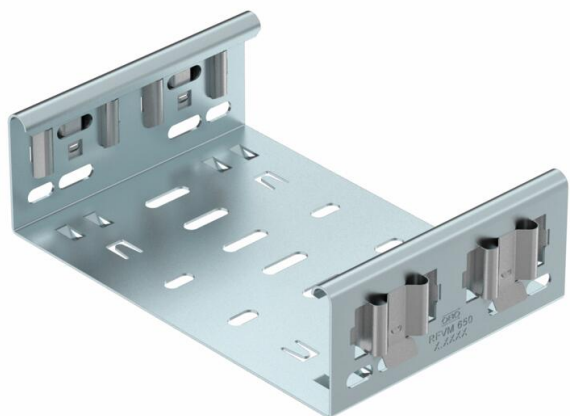

Scheda tecnica

Connettore per accessori Magic DD

Codice articolo: 6065720

Connettore lineare Magic per il collegamento diretto e senza viti di accessori Magic con altezza del bordo di 60 mm.

Il connettore lineare è dotato di quattro clip e con una dotazione da un solo lato di due clip può essere usato anche per il collegamento diretto con una passerella tagliata. Per il collegamento tra una passerella tagliata e un accessorio è necessario un'ulteriore set di giunti longitudinali.

Il connettore lineare è compatibile con le tipologie di passerelle portacavi MKSM, MKSMU, SKSM e SKSMU.

St Acciaio

DD Zincatura Double Dip, zinco/alluminio

Dati anagrafici

Codice articolo	6065720
Sigla 1	Connettore lineare
Sigla 2	con connettore rapido
Produttore	OBO
Dimensione	60x500
Materiale	Acciaio
Superficie	Zincatura Double Dip, zinco/alluminio
Norma per superfici	DIN EN 10346
Unità VK più piccola	1
Unità	Pezzo
Peso	82 kg
Unità di peso	kg/100 Pz.

Scheda tecnica

Connettore per accessori Magic DD

Codice articolo: 6065720

Misure

Lunghezza	135 mm
Larghezza	500 mm
Altezza	60 mm
Altezza	2 in
Spessore lamiera	1,25 mm
Dimensione B	500 mm

Dati tecnici

Versione	Giunzioni lineari
Mantenimento funzionale	no
Adatto per passerelle grigliate	no
Adatto per passerelle portacavi	no
Adatto per passerelle	sì
Adatto per sistemi portacavi con altezza pari a	60 mm
Giunto snodato orizzontale	no
Giunto snodato verticale	no
Acciaio inossidabile, decapato	no
Tipo di collegamento	connettore senza viti
Versione a grande portata	no