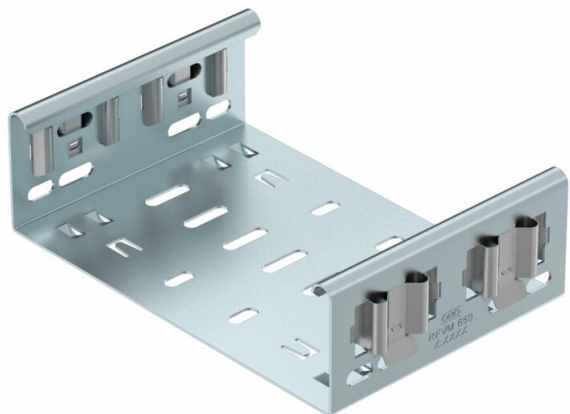

Scheda tecnica

Connettore per accessori Magic DD

Codice articolo: 6065718

Connettore lineare Magic per il collegamento diretto e senza viti di accessori Magic con altezza del bordo di 60 mm.

Il connettore lineare è dotato di quattro clip e con una dotazione da un solo lato di due clip può essere usato anche per il collegamento diretto con una passerella tagliata. Per il collegamento tra una passerella tagliata e un accessorio è necessario un'ulteriore set di giunti longitudinali.

Il connettore lineare è compatibile con le tipologie di passerelle portacavi MKSM, MKSMU, SKSM e SKSMU.

St Acciaio

DD Zincatura Double Dip, zinco/alluminio

Dati anagrafici

Codice articolo	6065718
Sigla 1	Connettore lineare
Sigla 2	con connettore rapido
Produttore	OBO
Dimensione	60x400
Materiale	Acciaio
Superficie	Zincatura Double Dip, zinco/alluminio
Norma per superfici	DIN EN 10346
Unità VK più piccola	1
Unità	Pezzo
Peso	69,4 kg
Unità di peso	kg/100 Pz.

Scheda tecnica

Connettore per accessori Magic DD

Codice articolo: 6065718

Misure

Lunghezza	135 mm
Larghezza	400 mm
Larghezza	14 in
Altezza	60 mm
Altezza	2 in
Spessore lamiera	1,25 mm
Dimensione B	400 mm

Dati tecnici

Versione	Giunzioni lineari
Mantenimento funzionale	no
Adatto per passerelle grigliate	no
Adatto per passerelle portacavi	no
Adatto per passerelle	sì
Adatto per sistemi portacavi con altezza pari a	60 mm
Giunto snodato orizzontale	no
Giunto snodato verticale	no
Acciaio inossidabile, decapato	no
Tipo di collegamento	connettore senza viti
Versione a grande portata	no