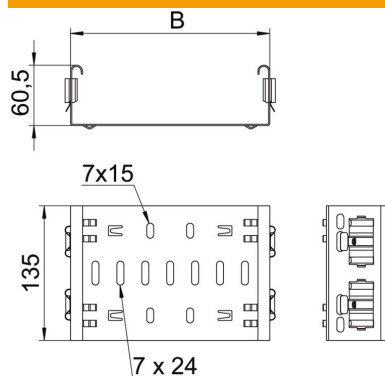

Scheda tecnica

Connettore per accessori Magic DD

Codice articolo: 6065718

Connettore lineare Magic per il collegamento diretto e senza viti di accessori Magic con altezza del bordo di 60 mm.

Il connettore lineare è dotato di quattro clip e con una dotazione da un solo lato di due clip può essere usato anche per il collegamento diretto con una passerella tagliata. Per il collegamento tra una passerella tagliata e un accessorio è necessario un'ulteriore set di giunti longitudinali.

Il connettore lineare è compatibile con le tipologie di passerelle portacavi MKSM, MKSMU, SKSM e SKSMU.

St Acciaio

DD Zincatura Double Dip, zinco/alluminio

Dati anagrafici

Codice articolo	6065718
Sigla 1	Connettore lineare
Sigla 2	con connettore rapido
Produttore	OBO
Dimensione	60x400
Materiale	Acciaio
Superficie	Zincatura Double Dip, zinco/alluminio
Norma per superfici	DIN EN 10346
Unità VK più piccola	1
Unità	Pezzo
Peso	69,4 kg
Unità di peso	kg/100 Pz.

Scheda tecnica

Connettore per accessori Magic DD

Codice articolo: 6065718

Misure

Lunghezza	135 mm
Larghezza	400 mm
Larghezza	14 in
Altezza	60 mm
Altezza	2 in
Spessore lamiera	1,25 mm
Dimensione B	400 mm

Dati tecnici