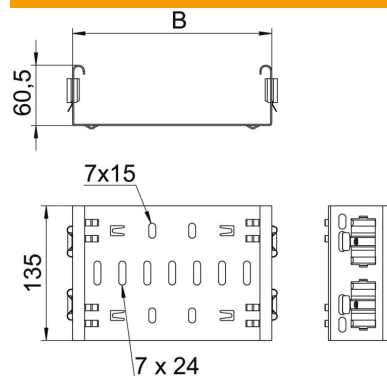

Scheda tecnica

Connettore per accessori Magic DD

Codice articolo: 6065714

Connettore lineare Magic per il collegamento diretto e senza viti di accessori Magic con altezza del bordo di 60 mm.

Il connettore lineare è dotato di quattro clip e con una dotazione da un solo lato di due clip può essere usato anche per il collegamento diretto con una passerella tagliata. Per il collegamento tra una passerella tagliata e un accessorio è necessario un'ulteriore set di giunti longitudinali.

Il connettore lineare è compatibile con le tipologie di passerelle portacavi MKSM, MKSMU, SKSM e SKSMU.

St Acciaio

DD Zincatura Double Dip, zinco/alluminio

Dati anagrafici

Codice articolo	6065714
Sigla 1	Connettore lineare
Sigla 2	con connettore rapido
Produttore	OBO
Dimensione	60x200
Materiale	Acciaio
Superficie	Zincatura Double Dip, zinco/alluminio
Norma per superfici	DIN EN 10346
Unità VK più piccola	1
Unità	Pezzo
Peso	44 kg
Unità di peso	kg/100 Pz.

Scheda tecnica

Connettore per accessori Magic DD

Codice articolo: 6065714

Misure

Lunghezza	135 mm
Larghezza	200 mm
Larghezza	8 in
Altezza	60 mm
Altezza	2 in
Spessore lamiera	1,25 mm
Dimensione B	200 mm

Dati tecnici