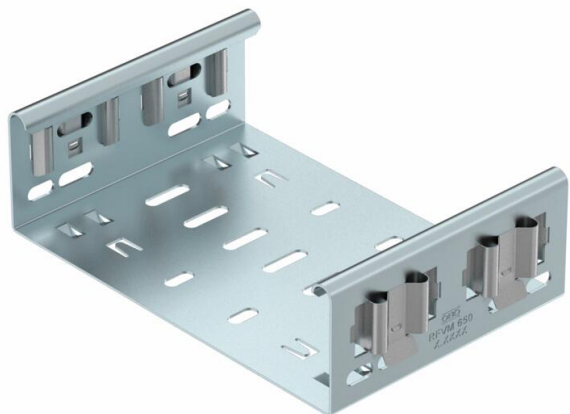

Scheda tecnica

Connettore per accessori Magic DD

Codice articolo: 6065714

Connettore lineare Magic per il collegamento diretto e senza viti di accessori Magic con altezza del bordo di 60 mm.

Il connettore lineare è dotato di quattro clip e con una dotazione da un solo lato di due clip può essere usato anche per il collegamento diretto con una passerella tagliata. Per il collegamento tra una passerella tagliata e un accessorio è necessario un'ulteriore set di giunti longitudinali.

Il connettore lineare è compatibile con le tipologie di passerelle portacavi MKSM, MKSMU, SKSM e SKSMU.

St Acciaio

DD Zincatura Double Dip, zinco/alluminio

Dati anagrafici

Codice articolo	6065714
Sigla 1	Connettore lineare
Sigla 2	con connettore rapido
Produttore	OBO
Dimensione	60x200
Materiale	Acciaio
Superficie	Zincatura Double Dip, zinco/alluminio
Norma per superfici	DIN EN 10346
Unità VK più piccola	1
Unità	Pezzo
Peso	44 kg
Unità di peso	kg/100 Pz.

Scheda tecnica

Connettore per accessori Magic DD

Codice articolo: 6065714

Misure

Lunghezza	135 mm
Larghezza	200 mm
Larghezza	8 in
Altezza	60 mm
Altezza	2 in
Spessore lamiera	1,25 mm
Dimensione B	200 mm

Dati tecnici

Versione	Giunzioni lineari
Mantenimento funzionale	no
Adatto per passerelle grigliate	no
Adatto per passerelle portacavi	no
Adatto per passerelle	sì
Adatto per sistemi portacavi con altezza pari a	60 mm
Giunto snodato orizzontale	no
Giunto snodato verticale	no
Acciaio inossidabile, decapato	no
Tipo di collegamento	connettore senza viti
Versione a grande portata	no