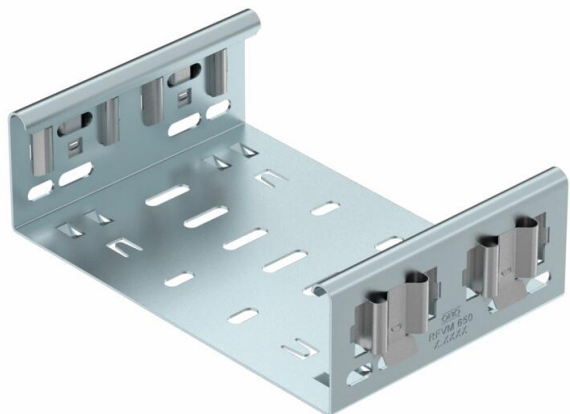

Scheda tecnica

Connettore per accessori Magic DD

Codice articolo: 6065712

Connettore lineare Magic per il collegamento diretto e senza viti di accessori Magic con altezza del bordo di 60 mm.

Il connettore lineare è dotato di quattro clip e con una dotazione da un solo lato di due clip può essere usato anche per il collegamento diretto con una passerella tagliata. Per il collegamento tra una passerella tagliata e un accessorio è necessario un'ulteriore set di giunti longitudinali.

Il connettore lineare è compatibile con le tipologie di passerelle portacavi MKSM, MKSMU, SKSM e SKSMU.

St Acciaio

DD Zincatura Double Dip, zinco/alluminio

Dati anagrafici

Codice articolo	6065712
Sigla 1	Connettore lineare
Sigla 2	con connettore rapido
Produttore	OBO
Dimensione	60x150
Materiale	Acciaio
Superficie	Zincatura Double Dip, zinco/alluminio
Norma per superfici	DIN EN 10346
Unità VK più piccola	1
Unità	Pezzo
Peso	37,9 kg
Unità di peso	kg/100 Pz.

Scheda tecnica

Connettore per accessori Magic DD

Codice articolo: 6065712

Misure

Lunghezza	135 mm
Larghezza	150 mm
Larghezza	6 in
Altezza	60 mm
Altezza	2 in
Spessore lamiera	1,25 mm
Dimensione B	150 mm

Dati tecnici

Versione	Giunzioni lineari
Mantenimento funzionale	no
Adatto per passerelle grigliate	no
Adatto per passerelle portacavi	no
Adatto per passerelle	sì
Adatto per sistemi portacavi con altezza pari a	60 mm
Giunto snodato orizzontale	no
Giunto snodato verticale	no
Acciaio inossidabile, decapato	no
Tipo di collegamento	connettore senza viti
Versione a grande portata	no