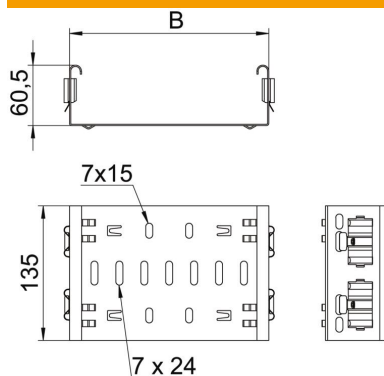

Scheda tecnica

Connettore per accessori Magic DD

Codice articolo: 6065712

Connettore lineare Magic per il collegamento diretto e senza viti di accessori Magic con altezza del bordo di 60 mm.

Il connettore lineare è dotato di quattro clip e con una dotazione da un solo lato di due clip può essere usato anche per il collegamento diretto con una passerella tagliata. Per il collegamento tra una passerella tagliata e un accessorio è necessario un'ulteriore set di giunti longitudinali.

Il connettore lineare è compatibile con le tipologie di passerelle portacavi MKSM, MKSMU, SKSM e SKSMU.

St Acciaio

DD Zincatura Double Dip, zinco/alluminio

Dati anagrafici

Codice articolo	6065712
Sigla 1	Connettore lineare
Sigla 2	con connettore rapido
Produttore	OBO
Dimensione	60x150
Materiale	Acciaio
Superficie	Zincatura Double Dip, zinco/alluminio
Norma per superfici	DIN EN 10346
Unità VK più piccola	1
Unità	Pezzo
Peso	37,9 kg
Unità di peso	kg/100 Pz.

Scheda tecnica

Connettore per accessori Magic DD

Codice articolo: 6065712

Misure

Lunghezza	135 mm
Larghezza	150 mm
Larghezza	6 in
Altezza	60 mm
Altezza	2 in
Spessore lamiera	1,25 mm
Dimensione B	150 mm

Dati tecnici