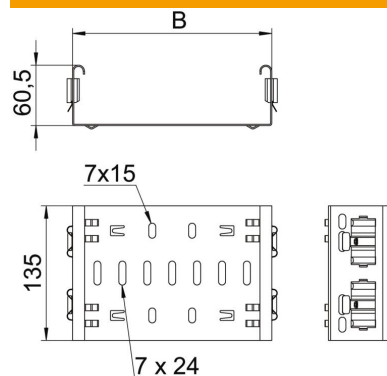

### Dati anagrafici

Codice articolo	6065710
Sigla 1	Connettore lineare
Sigla 2	con connettore rapido
Produttore	OBO
Dimensione	60x100
Materiale	Acciaio
Superficie	Zincatura Double Dip, zinco/alluminio
Norma per superfici	DIN EN 10346
Unità VK più piccola	1
Unità	Pezzo
Peso	31,9 kg
Unità di peso	kg/100 Pz.

### Misure

Lunghezza	135 mm
Larghezza	100 mm
Larghezza	4 in
Altezza	60 mm
Altezza	2 in
Spessore lamiera	1,25 mm
Dimensione B	100 mm