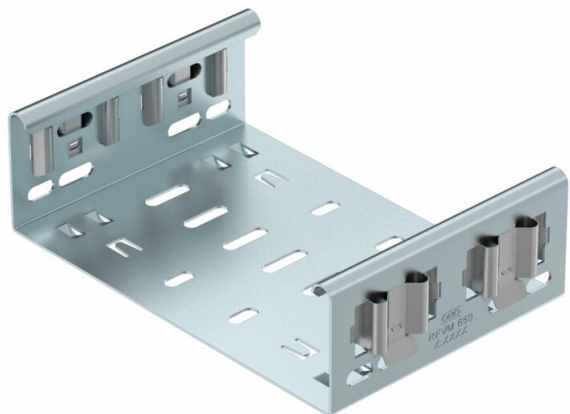

## Connettore per accessori Magic DD

Codice articolo: 6065710

Connettore lineare Magic per il collegamento diretto e senza viti di accessori Magic con altezza del bordo di 60 mm.

Il connettore lineare è dotato di quattro clip e con una dotazione da un solo lato di due clip può essere usato anche per il collegamento diretto con una passerella tagliata. Per il collegamento tra una passerella tagliata e un accessorio è necessario un'ulteriore set di giunti longitudinali.

Il connettore lineare è compatibile con le tipologie di passerelle portacavi MKSM, MKSMU, SKSM e SKSMU.

**St** Acciaio

**DD** Zincatura Double Dip, zinco/alluminio

### Dati anagrafici

Codice articolo	6065710
Sigla 1	Connettore lineare
Sigla 2	con connettore rapido
Produttore	OBO
Dimensione	60x100
Materiale	Acciaio
Superficie	Zincatura Double Dip, zinco/alluminio
Norma per superfici	DIN EN 10346
Unità VK più piccola	1
Unità	Pezzo
Peso	31,9 kg
Unità di peso	kg/100 Pz.

### Misure

Lunghezza	135 mm
Larghezza	100 mm
Larghezza	4 in
Altezza	60 mm
Altezza	2 in
Spessore lamiera	1,25 mm
Dimensione B	100 mm