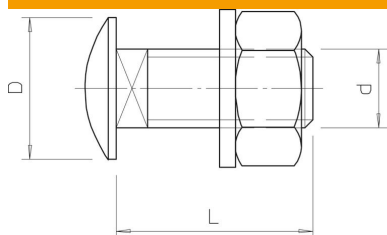

Scheda tecnica

Vite a testa tonda con rondella e dado, A2

Codice articolo: 6406823

Vite a testa tonda con quadro sottotesta, inclusi dado esagonale e rondella.

A2 Acciaio legato, INOX 1.4301

Dati anagrafici

Codice articolo	6406823
Tipo	FRS 8x35 A2
Sigla 1	Bullone con testa tonda
Sigla 2	con rondella e dado
Produttore	OBO
Dimensione	M8x35
Materiale	Acciaio, INOX 1.4301
Unità VK più piccola	50
Unità	Pezzo
Peso	2,7 kg
Unità di peso	kg/100 Pz.

Misure

Lunghezza	35 mm
Dimensione D	20 mm
Dimensione d	8 mm
Dimensione L	35 mm

Dati tecnici

Classe di resistenza	A2-70
Filettatura metrica	8
Con dado	sì