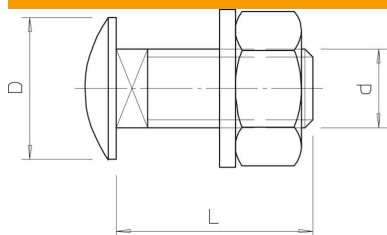

Scheda tecnica

Vite a testa tonda con rondella e dado, A2

Codice articolo: 6406696

Vite a testa tonda con quadro sottotesta, inclusi dado esagonale e rondella.

A2 Acciaio legato, INOX 1.4301

Dati anagrafici

Codice articolo	6406696
Tipo	FRS 8x16 A2
Sigla 1	Bullone con testa tonda
Sigla 2	con rondella e dado
Produttore	OBO
Dimensione	M8x16
Materiale	Acciaio, INOX 1.4301
Unità VK più piccola	50
Unità	Pezzo
Peso	1,926 kg
Unità di peso	kg/100 Pz.

Misure

Lunghezza	16 mm
Dimensione D	20 mm
Dimensione d	8 mm
Dimensione L	16 mm

Dati tecnici

Classe di resistenza	A2-70
Filettatura metrica	8
Con dado	sì
Apertura chiave	13