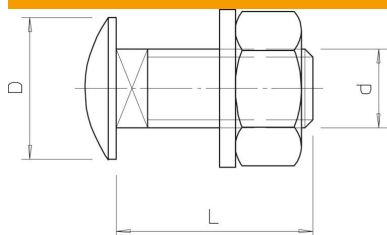

# Scheda tecnica

Vite a testa tonda con rondella e dado, A2

Codice articolo: 6406769

Vite a testa tonda con quadro sottotesta, inclusi dado esagonale e rondella.

A2 Acciaio legato, INOX 1.4301

## Dati anagrafici

Codice articolo	6406769
Tipo	FRS 12x30 A2
Sigla 1	Bullone con testa tonda
Sigla 2	con rondella e dado
Produttore	OBO
Dimensione	M12x30
Materiale	Acciaio, INOX 1.4301
Unità VK più piccola	25
Unità	Pezzo
Peso	6,8 kg
Unità di peso	kg/100 Pz.

## Misure

Lunghezza	30 mm
Dimensione D	30 mm
Dimensione d	12 mm
Dimensione L	30 mm

## Dati tecnici

Classe di resistenza	A2-50
Filettatura metrica	12
Con dado	sì
Apertura chiave	19