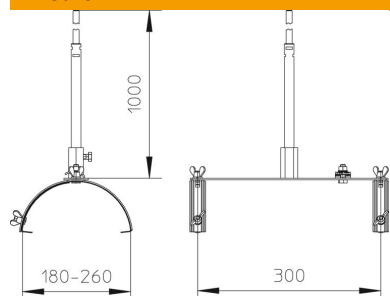

## Supporto asta captazione per colmo

Codice articolo: 5403333

Supporto per aste per tetto di tegole, per il fissaggio rapido, semplice e sicuro delle aste di captazione di 16 mm di diametro

- Sistema composto da supporto in acciaio V2A e asta di captazione in alluminio
- montaggio rapido e agevole grazie alle aste di captazione preassemblate
- lunghezza asta di captazione: 1000 mm
- larghezza regolabile di 180-260 mm
- larghezza regolabile di: 110 mm (5403330)
- larghezza regolabile di: 300 mm (5403333)

### Dati anagrafici

Codice articolo	5403333
Tipo	F-Fix-132-300
Sigla 1	Supporto asta captazione
Sigla 2	per colmo
Produttore	OBO
Dimensione	1m
Materiale	Acciaio, INOX 1.4301
Unità VK più piccola	1
Unità	Pezzo
Peso	78 kg
Unità di peso	kg/100 Pz.

# Scheda tecnica

Supporto asta captazione per colmo

Codice articolo: 5403333

## Misure

Dimensione L | 300 mm