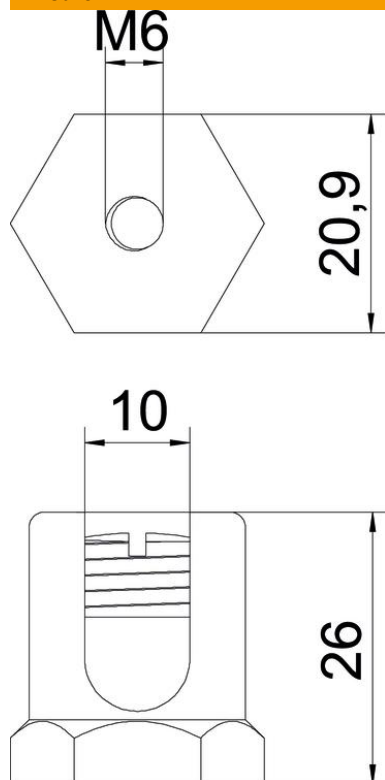

## Morsetto messa terra con filettatura M6

Codice articolo: 6404014

Morsetto di messa a terra per il fissaggio del cavo di terra sulle passerelle grigliate. Idoneo per sezioni di cavo 25 - 75 mm<sup>2</sup>.

### Dati anagrafici

Codice articolo	6404014
Tipo	EKL 35 M6
Sigla 1	Morsetto messa terra
Sigla 2	con filettatura M6
Produttore	OBO
Dimensione	25-75mm <sup>2</sup>
Materiale	ottone
Unità VK più piccola	50
Unità	Pezzo
Peso	4,8 kg
Unità di peso	kg/100 Pz.

## Morsetto messa terra con filettatura M6

Codice articolo: 6404014

### Misure

Dimensione L	1,02 in
Dimensione L	26 mm
Dimensione I	10 mm