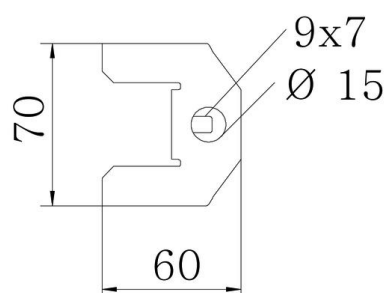

### Dati anagrafici

Codice articolo	6049256
Sigla 1	Supporto coperchio
Sigla 2	per coperchio raccordi BKS
Produttore	OBO
Dimensione	110x70
Materiale	Acciaio
Superficie	zincato in continuo
Norma per superfici	DIN EN 10346
Unità VK più piccola	10
Unità	Pezzo
Peso	11,2 kg
Unità di peso	kg/100 Pz.

## Misure

Lunghezza	60 mm
Larghezza	70 mm
Altezza	109 mm
Altezza	4 in