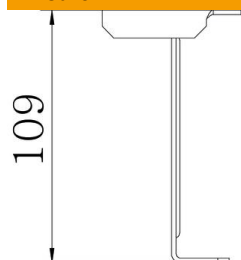

### Dati anagrafici

Codice articolo	6049256
Sigla 1	Supporto coperchio
Sigla 2	per coperchio raccordi BKS
Produttore	OBO
Dimensione	110x70
Materiale	Acciaio
Superficie	zincato in continuo
Norma per superfici	DIN EN 10346
Unità VK più piccola	10
Unità	Pezzo
Peso	11,2 kg
Unità di peso	kg/100 Pz.

## Misure

Lunghezza	60 mm
Larghezza	70 mm
Altezza	109 mm
Altezza	4 in