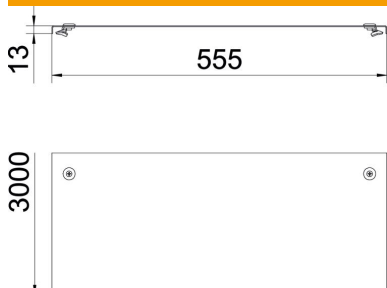

Scheda tecnica

Coperchio con bussola girevole DD

Codice articolo: 6052721

Coperchio per passerelle portacavi con 3 paia di bussole girevoli.
Nervatura trasversale a partire dalla larghezza di 500 mm.
Con l'impiego di coperchi all'esterno devono essere prese misure supplementari contro gli effetti del vento.

St Acciaio

DD Zincatura Double Dip, zinco/alluminio

Dati anagrafici

Codice articolo	6052721
Tipo	DRL 550 DD
Sigla 1	Coperchio con bussola
Sigla 2	for cable tray and ladder
Produttore	OBO
Dimensione	550x3000
Materiale	Acciaio
Superficie	Zincatura Double Dip, zinco/alluminio
Norma per superfici	DIN EN 10346
Unità VK più piccola	3
Unità	Metro
Peso	685,34 kg
Unità di peso	kg/100 m

Scheda tecnica

Coperchio con bussola girevole DD

Codice articolo: 6052721

Misure

Lunghezza	3.000 mm
Lunghezza	10 ft
Larghezza	550 mm
Larghezza	22 in
Altezza	35 mm
Spessore lamiera	0,05 in
Spessore lamiera	1,25 mm
Dimensione B	550 mm
Dimensione	15 mm
H	