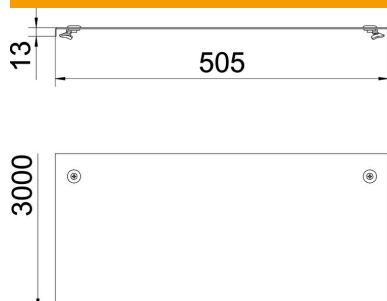

### Dati anagrafici

Codice articolo	6052718
Tipo	DRL 500 DD
Sigla 1	Coperchio con bussola
Sigla 2	for cable tray and ladder
Produttore	OBO
Dimensione	500x3000
Materiale	Acciaio
Superficie	Zincatura Double Dip, zinco/alluminio
Norma per superfici	DIN EN 10346
Unità VK più piccola	3
Unità	Metro
Peso	626,67 kg
Unità di peso	kg/100 m

### Misure

Lunghezza	3.000 mm
Lunghezza	10 ft
Larghezza	500 mm
Larghezza	20 in
Altezza	35 mm
Spessore lamiera	0,05 in
Spessore lamiera	1,25 mm
Dimensione B	500 mm
Dimensione	15 mm
H	