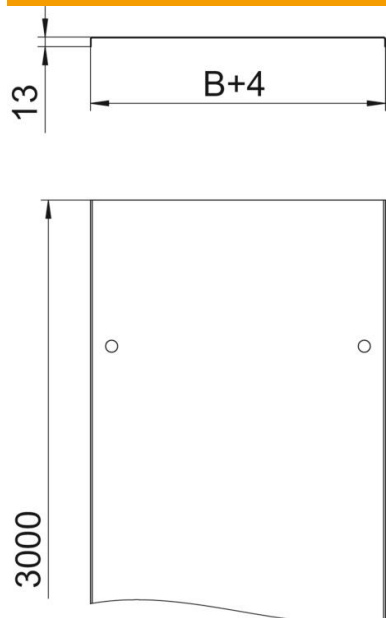

Scheda tecnica

Coperchio con bussola girevole DD

Codice articolo: 6052712

Coperchio per passerelle portacavi con 3 paia di bussole girevoli.
Nervatura trasversale a partire dalla larghezza di 500 mm.
Con l'impiego di coperchi all'esterno devono essere prese misure supplementari contro gli effetti del vento.

St Acciaio

DD Zincatura Double Dip, zinco/alluminio

Dati anagrafici

Codice articolo	6052712
Tipo	DRL 300 DD
Sigla 1	Coperchio con bussola
Sigla 2	for cable tray and ladder
Produttore	OBO
Dimensione	300x3000
Materiale	Acciaio
Superficie	Zincatura Double Dip, zinco/alluminio
Norma per superfici	DIN EN 10346
Unità VK più piccola	3
Unità	Metro
Peso	263,34 kg
Unità di peso	kg/100 m

Scheda tecnica

Coperchio con bussola girevole DD

Codice articolo: 6052712

Misure

Lunghezza	3.000 mm
Lunghezza	10 ft
Larghezza	300 mm
Larghezza	12 in
Altezza	35 mm
Spessore lamiera	0,04 in
Spessore lamiera	1 mm
Dimensione B	300 mm
Dimensione H	15 mm